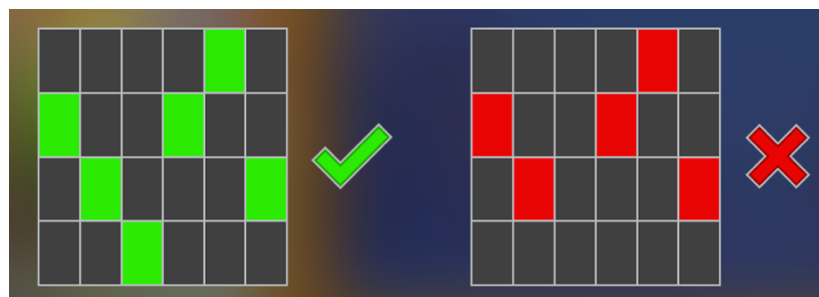

Izmaksu Tabula

Lai parastie simboli veidotu laimīgo kombināciju, jāsakrīt sekojošiem apstākļiem:

- Simboliem jābūt līdzās uz aktīvas izmaksas līnijas.
- Regulārās Izmaksas monētās parādītas Izmaksu attēlos ar 0.10 EUR likmi.
- Palielinot likmi proporcionāli mainās izmaksas monētas vērtības

Izmaksu Līniju Apraksts.

Laimests tiek izmaksāts tikai par laimīgajām kombinācijām uz aktīvajām izmaksas līnijām no kreisās puses uz labo pusi.

Līnijas, kas redzamas attēlā, parāda iespējamās izmaksas līniju formas: