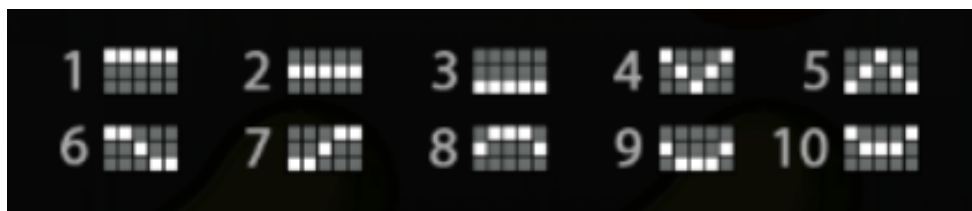

Izmaksu Tabula

Lai parastie simboli veidotu laimīgo kombināciju, jāsakrīt sekojošiem apstākļiem:

- Simboliem jābūt līdzās uz aktīvas izmaksas līnijas.
- Laimēto kredītu skaits atkarīgs no kopējā laimesta monētās reizinājuma ar jūsu izvēlēto monētas vērtību.
- Izmaksas ar līnijas likmi 0.10 EUR parādītas attēlos, palielinot likmi proporcionāli mainās izmaksas.

 5 - \$20.00 4 - \$2.00 3 - \$0.50 2 - \$0.05	 5 - \$10.00 4 - \$1.50 3 - \$0.30	 5 - \$5.00 4 - \$1.00 3 - \$0.20	 5 - \$5.00 4 - \$1.00 3 - \$0.20	 5 - \$2.00 4 - \$0.50 3 - \$0.10	 5 - \$1.00 4 - \$0.25 3 - \$0.05
 5 - \$1.00 4 - \$0.25 3 - \$0.05	 5 - \$1.00 4 - \$0.25 3 - \$0.05	 5 - \$1.00 4 - \$0.25 3 - \$0.05	 5 - \$1.00 4 - \$0.25 3 - \$0.05		

Izmaksas Līniju Apraksts.

Laimests tiek izmaksāts tikai par laimīgajām kombinācijām uz aktīvajām izmaksas līnijām no kreisās puses.

Līnijas, kas redzamas attēlā, parāda iespējamās izmaksas līniju formas: