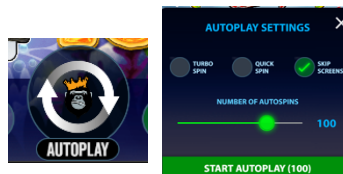

Spēles vadība

Lai spēlētu, rīkojieties šādi:

1. Lai mainītu likmes vērtību, lietojiet “**TOTAL BET**” izvēlni.

2. Izvēlieties monētas summu, reizinātāju un likmi.

3. Klikšķiniet uz ikonas “**Spin**”

. Ruļļi sāk griezties ar jūsu izvēlēto likmi.

Automātiskais vadības režīms:

1. Nospiežot **Autoplay** ikonu, Jūs varat izvēlēties:

- Sadaļa **Number of autospins** (Griezienu skaits). Izvēlies, cik reizes pēc kārtas ruļļi griezīsies Automātiskajā režīmā.
- Sadaļa **Quick spin**. Ruļļi griežas ātrā režīmā.
- Sadaļa **Turbo spin**. Ruļļi griežas ļoti ātrā režīmā (uzreiz tiek parādīts rezultāts).