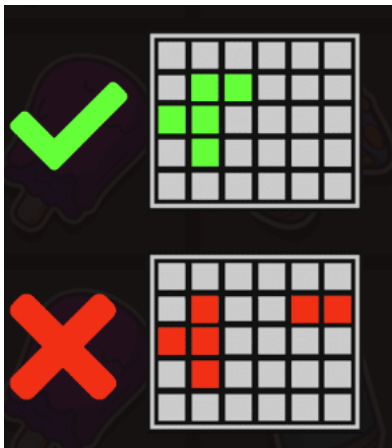

Izmaksas kombināciju apraksts.

- Laimests tiek izmaksāts tikai par laimīgajām kombinācijām un laimestu, kas izveidojies bonusa spēles laikā.
- Parādoties 5 vai vairāk savienotiem viena veida simboliem jebkurā režģa vietā, iegūst laimestu kombināciju.
- Pēc katra laimesta laimējošie simboli tiek noņemti un ienāk vietā jauni simboli.
- Tas turpinās, līdz uz ruļļiem vairs nav jaunu laimestu.
- Zemāk parādītas iespējamās laimesta izmaksas veidi:

7. Kārtība, kādā notiek pieteikšanās uz laimestu un kādā to izsniedz

Laimests tiek automātiski ieskaitīts klienta Spins.lv kontā

8. Termiņš, līdz kuram azartspēles dalībnieks var pieteikties uz laimestu

Laimesti, kas nepārsniedz 720 euro tiek izmaksāti nekavējoties pēc spēles sesijas beigām. Laimesti no 720 euro līdz 14300 euro tiek izmaksāti 24 stundu laikā. Laimesti, kuri pārsniedz 14300 euro izmaksā azartspēles noteikumos apstiprinātā kārtībā ne vēlāk kā 30 dienu laikā un ne vairāk kā divos maksājumos.

9. Kur dalībnieks var vērsties pretenziju gadījumā, kā arī pretenziju izskatīšanas kārtība

Sūdzības un pretenzijas pieņem tikai rakstiskā veidā, 15 dienu laikā pēc spēles sesijas beigām Kompānijas administrācijā pēc adreses: Rīga, Ģertrūdes iela 12-7, LV-1010. Tāpat iespējams sazināties, atverot klientu atbalsta čatu mājaslapā vai rakstot uz support@spins.lv epasta adresi, un parakstot savu vēstuli ar drošu elektronisko parakstu, kas satur laika zīmogu. Sūdzības tiks izskatītas un atbildes tiek sniegtas 10 darba dienu laikā no to saņemšanas brīža.

10. Cita informācija, kuru azartspēles organizētājs uzskata par nepieciešamu.