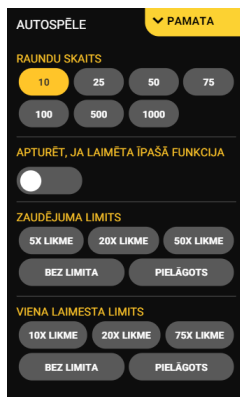

“Bonus Buy” opcijas noteikumi

- Šī spēle piedāvā iespēju iegādāties bezmaksas griezienus.
- Kad funkcija ir aktivizēta, katrs grieziens garantē noteiktas funkcijas un maksā noteiktu summu, pamatojoties uz jūsu pašreizējo likmes līmeni.

Spēles vadība

Lai spēlētu, rīkojieties šādi:

1. Lai paaugstinātu vai pazeminātu likmes vērtību, lietojiet “**Likmes**” izvēlni:
2. Klikšķiniet uz “**Start**”: . Ruļļi sāk griezties ar jūsu izvēlēto likmi.

DEMO BET
€0.10

Automātiskais vadības režīms:

1. Nospiežot **Autospēles**  ikonu, Jūs varat izvēlēties vienu vai vairākas piedāvātās opcijas:

6. Nosacījumi, kuriem iestājoties dalībnieks saņem laimestu, un laimestu lielums [arī laimestu attiecība pret dalības maksu (likmi)]

Nosacījums, lai saņemtu laimestu, ir griezt ruļļus līdz uz tiem attēlotie simboli veidotu laimīgās kombinācijas. Laimests atkarīgs no izveidotajām laimīgajām kombinācijām.

Teorētiskais atdeves procents (RTP): 96.27%