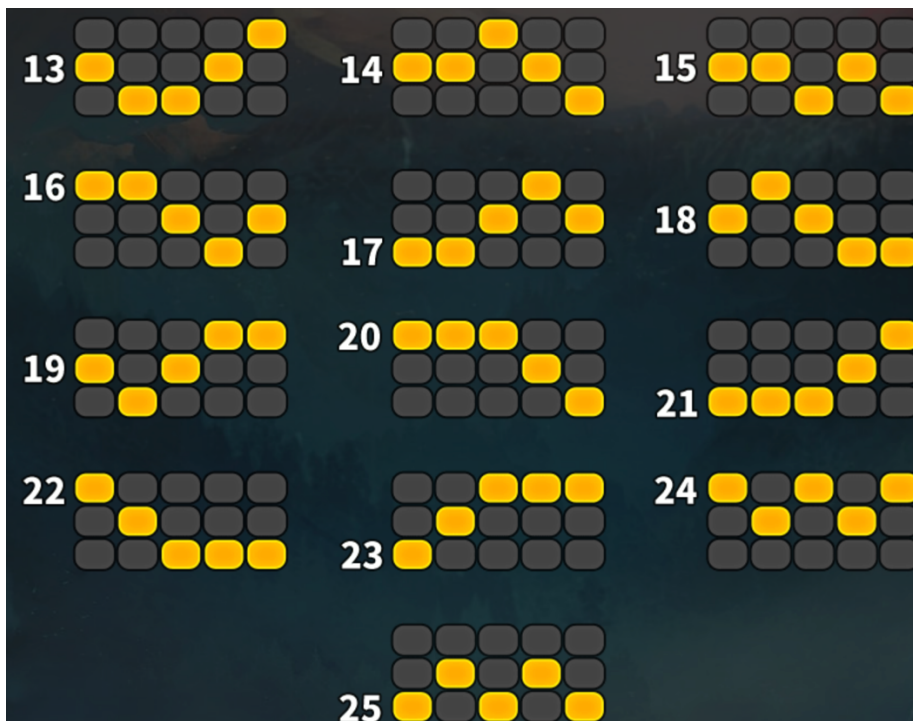

Izmaksu Tabula

Lai parastie simboli veidotu laimīgo kombināciju, jāsakrīt sekojošiem apstākļiem:

- Simboliem jābūt līdzās uz aktīvas izmaksas līnijas.
- Laimīgās kombinācijas veidojas no kreisās uz labo pusi.
- Simbolu izmaksas parādītas attēla.
- Izmaksas parādītas ar 0.25 EUR likmi.

			
X5 \$10.00 X4 \$2.50 X3 \$0.50	X5 \$7.50 X4 \$2.00 X3 \$0.40	X5 \$6.00 X4 \$1.25 X3 \$0.30	X5 \$3.00 X4 \$0.75 X3 \$0.25
	X5 \$50.00 X4 \$5.00 X3 \$1.00		X5 \$12.50 X4 \$1.25 X3 \$0.50

		
X5 \$2.00	X5 \$1.50	X5 \$1.20
X4 \$0.60	X4 \$0.50	X4 \$0.40
X3 \$0.15	X3 \$0.15	X3 \$0.15
		
X5 \$1.00	X5 \$0.75	X5 \$0.75
X4 \$0.30	X4 \$0.25	X4 \$0.25
X3 \$0.12	X3 \$0.10	X3 \$0.10

Izmaksas kombināciju apraksts.

Laimests tiek izmaksāts tikai par laimīgajām kombinācijām uz aktīvajām izmaksas līnijām no kreisās puses un laimestu, kas izveidojies bonusa spēles laikā.

Zemāk parādītas iespējamās izmaksu formas: