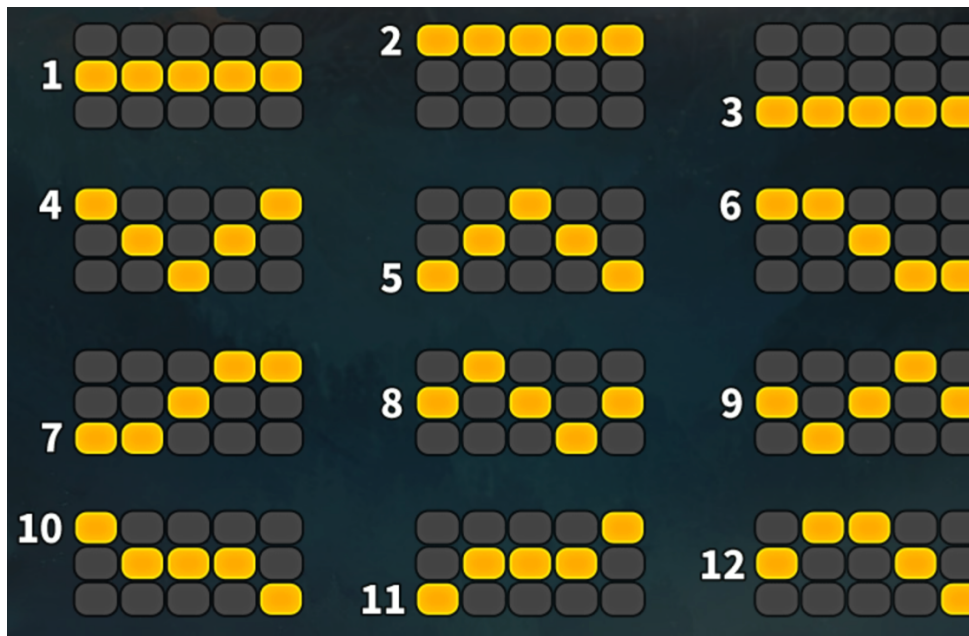

X5 $2.00	X5 $1.50	X5 $1.20
X4 $0.60	X4 $0.50	X4 $0.40
X3 $0.15	X3 $0.15	X3 $0.15
X5 $1.00	X5 $0.75	X5 $0.75
X4 $0.30	X4 $0.25	X4 $0.25
X3 $0.12	X3 $0.10	X3 $0.10

Izmaksas kombināciju apraksts.

Laimests tiek izmaksāts tikai par laimīgajām kombinācijām uz aktīvajām izmaksas līnijām no kreisās puses un laimestu, kas izveidojies bonusa spēles laikā.

Zemāk parādītas iespējamās izmaksu formas: