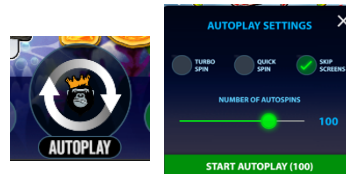

### Spēles vadība

Lai spēlētu, rīkojieties šādi:

1. Lai mainītu likmes vērtību, lietojiet “**TOTAL BET**” izvēlni.

2. Izvēlieties monētas summu, reizinātāju un likmi.

3. Klikšķiniet uz ikonas “**Spin**”  . Ruļļi sāk griezties ar jūsu izvēlēto likmi.

### Automātiskais vadības režīms:

1. Nospiežot **Autoplay** ikonu, Jūs varat izvēlēties:

- Sadaļa **Number of autospins** (Griezienu Izvēlies, cik reizes pēc kārtas ruļļi griezīsies Automātiskajā režīmā.
- Sadaļa **Quick spin**. Ruļļi griežas ātrā režīmā.
- Sadaļa **Turbo spin**. Ruļļi griežas ļoti ātrā režīmā (uzreiz tiek parādīts rezultāts).