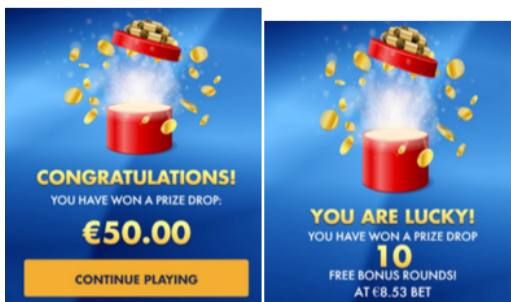

“Prize Drops” papildfunkcija (ja iespējots operatora konfigurācijā)

1. Informācija par “Prize Drops” papildfunkciju, tās darbības periodu un laimestu skaitu ir pieejama nospiežot pogu blakus spēles laukumam.
2. Papildfunkcija var tikt aktivizēta pēc nejaušības principa jebkura pamatspēles grieziena laikā.
3. Papildfunkcijas aktivizēšana, pēc nejaušības principa piešķir vienu no pieejamajiem laimestiem vai bezmaksas griezienus: