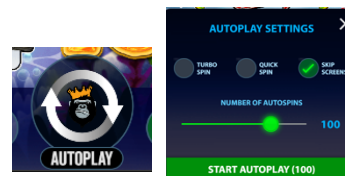

## Spēles vadība

Lai spēlētu, rīkojieties šādi:

1. Lai mainītu likmes vērtību, lietojiet “**TOTAL BET**” izvēlni.

2. Izvēlieties monētas summu, reizinātāju un likmi.

3. Klikšķiniet uz ikonas “**Spin**” . Ruļļi sāk griezties ar jūsu izvēlēto likmi.

### Automātiskais vadības režīms:

1. Nospiežot **Autoplay** ikonu, Jūs varat izvēlēties:

- Sadaļa **Number of autospins** (Griezienu skaits). Izvēlies, cik reizes pēc kārtas ruļļi griezīsies Automātiskajā režīmā.
- Sadaļa **Quick spin**. Ruļļi griežas ātrā režīmā.
- Sadaļa **Turbo spin**. Ruļļi griežas ļoti ātrā režīmā (uzreiz tiek parādīts rezultāts).