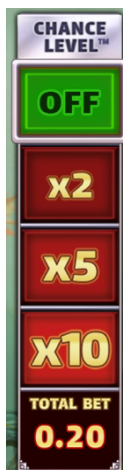

“Chance Level” noteikumi