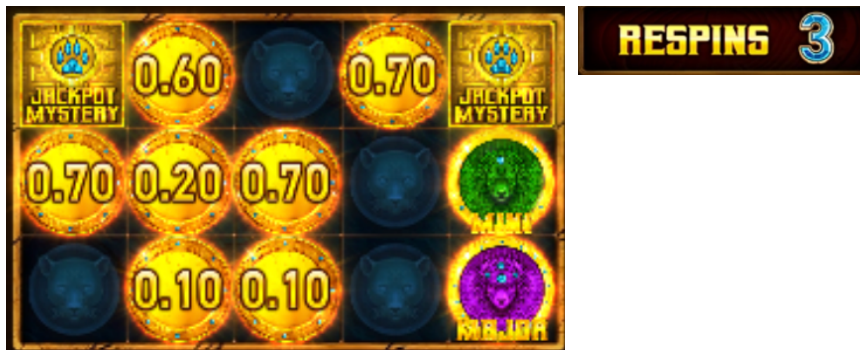

“Hold The Jackpot Bonus Game” noteikumi

- “Bonus Game” laikā visi “Bonus” simboli pielīp pie ruļļa.
- “Hold the Jackpot Bonus Game” laikā uz ruļļiem var izlozēt tikai “Hold the Jackpot Bonus” simbolus.
- 3 atkārtoti griezieni tiek piešķirti “Bonus Game” sākumā.
- Katrs jauns “Bonus” simbols atiestata atkārtoto griezienu skaitu uz 3.
- “Bonus Game” turpinās, līdz tiek pabeigti atkārtoti griezieni vai visi ruļļi ir piepildīti ar “Bonus” simboliem.
- “Cash” simboli piešķir balvas, sākot no 1x-10x spēlētāja likmes.
- “MINI, MINOR” un “MAJOR Jackpots” simboli var nejauši parādīties “Bonus” spēles laikā un piešķirt atbilstošus džekpotus.
- “Bonus” spēles laikā var laimēt vairākus viena veida džekpotus.
- “Collector” simbols uzkrāj visas vērtības no “Cash un Cash Infinity” simboliem un reizina tās nejauši ar 1-20x.
- “Mystery” simbols var pārveidoties par jebkuru citu “HOLD THE JACKPOT BONUS” simbolu, izņemot Cash Infinity simbolus.
- “Jackpots Mystery” simbols var pārveidoties tikai par “MINI, MINOR” un “MAJOR Jackpots” simboliem.
- “Mystery” un “Jackpot Mystery” simboli tiek atvērti pa vienam “Bonus” spēles beigās.
- Kad “Bonus” spēle beidzas, balva tiek izmaksāta par “Bonus” simbolu vērtību summu, ieskaitot “mini, inor un GRand džekpotus, ja vien netiek laimēts Lielais džekpots.
- Bonusa simboli maksā tikai bonusa spēles beigās.
- Kad bonusa spēle beidzas, balva tiek izmaksāta par bonusa simbolu vērtību summu, ieskaitot “MINI, MINOR” un “MAJOR Jackpots”, ja vien netiek laimēts “Grand Jackpots”.
- “Bonus” simboli maksā tikai “Bonus Game” beigās.
- Savācot visus 15 jebkura veida “Bonus” simbolus, tiek piešķirts 5000x spēlētāja likmes “Grand Jackpots”.
- “Grand Jackpots” ir spēles maksimālā balva, un “Bonus” simbolu vērtības tam netiek pievienotas.
- “Hold the Jackpot Bonus Game” tiek spēlēta tādā pašā likmes un nepastāvības līmenī kā grieziens, kas aktivizēja “Bonus”