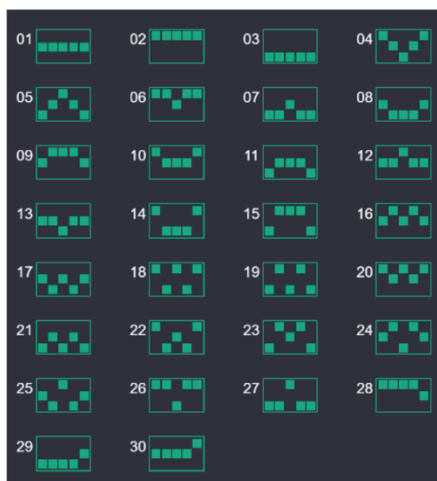

Izmaksu apraksts

Lai parastie simboli veidotu laimīgo kombināciju, jāsakrīt sekojošiem apstākļiem:

- Simboliem jābūt uz blakus ruļļiem.
- Laimīgās kombinācijas veidojas no kreisās uz labo pusi. Vismaz vienam nosimboliem jābūt attēlotam uz pirmā ruļļa.
- Regulārās izmaksas parādītas izmaksu attēlos.

Wild		Scatter	
	5: 500 4: 50 3: 15		5: 500 4: 50 3: 15
	5: 200 4: 30 3: 10		5: 150 4: 30 3: 10
	5: 100 4: 15 3: 8		5: 80 4: 15 3: 8
	5: 50 4: 10 3: 5		5: 30 4: 10 3: 5

Izmaksas Līniju Apraksts.

Laimests tiek izmaksāts tikai par laimīgajām kombinācijām uz aktīvajām izmaksas līnijām kreisās puses.

Laimēto kredītu skaits atkarīgs no kopējā monētu skaita reizinājuma ar jūsu izvēlēto monētu skaitu.

Līnijas, kas redzamas attēlā, parāda iespējamās izmaksas līniju formas: