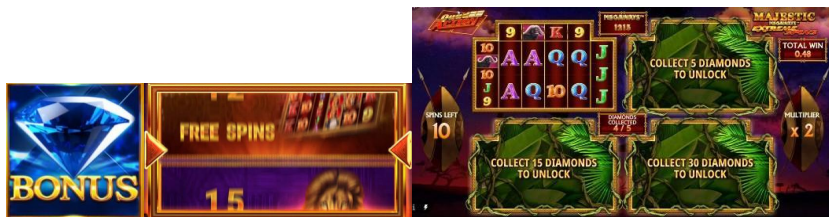

Aizstājēj simbola "Wild" noteikumi

1. "Wild" simbols aizstāj jebkuru simbolu, izņemot "Bonus" un "Mystery" simbolus, lai veidotu laimīgās kombinācijas.
2. "Wild" simbols var parādīties tikai uz augšējā papildruļļa.

"Mystery" simbola noteikumi

1. Visi "Mystery" simboli, kas parādās uz spēles laukuma, atklāj vienādu parasto simbolu.

"Bonus" simbola un atkārtoto griezienu notiekumi

1. Četri un vairāk "Bonus" simboli, kas parādās uz viena ruļļu komplekta, aktivizē bezmaksas griezienus.
2. Bezmaksas griezienu sākumā pēc nejaušības principa tiek piešķirta viena no bezmaksas griezienu opcijām:
 - 12 parastie bezmaksas griezieni uz viena ruļļu komplekta;
 - 17 parastie bezmaksas griezieni uz viena ruļļu komplekta;
 - 22 parastie bezmaksas griezieni uz viena ruļļu komplekta;
 - 27 parastie bezmaksas griezieni uz viena ruļļu komplekta;
 - 15 "Majestic Megaways Extreme Spins" bezmaksas griezieni.
3. Ja parasto bezmaksas griezienu laikā uz spēles laukuma parādās 3 vai 4 "Bonus" simboli tiek papildus piešķirti 5 vai 10 bezmaksas griezieni attiecīgi.

4. Bezmaksas griezienu laikā ir aktīvs laimēšanas reizinātājs, kas sākas ar x1 un palielinās par +1 pēc katras laimīgās kaskādes.
5. “Majestic Megaways Extreme Spins” bezmaksas griezieni tiek uzsākti uz 1 ruļļu komplekta un papildus ruļļu komplekti var tikt atvērti, ja ir savākts nepieciešamais “Diamond” simbolu skaits:
 - 5 uzkrātie “Diamond” simboli atver otro ruļļu komplektu un piešķir +5 bezmaksas griezienus;
 - 15 uzkrātie “Diamond” simboli atver trešo ruļļu komplektu un piešķir +5 bezmaksas griezienus;
 - 30 uzkrātie “Diamond” simboli atver ceturto ruļļu komplektu un piešķir +5 bezmaksas griezienus.
6. Bezmaksas griezieni tiek izspēlēti ar tādu pašu likmi, ar kādu tika aktivizēti.