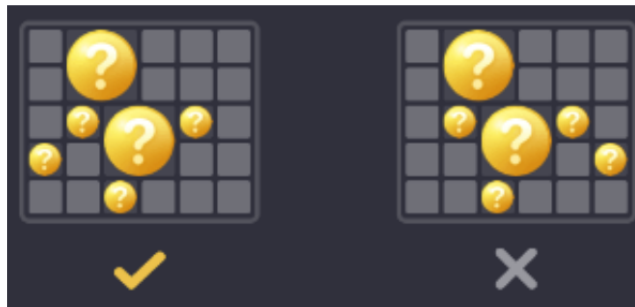

Izmaksu apraksts

Lai parastie simboli veidotu laimīgo kombināciju, jāsakrīt sekojošiem apstākļiem:

- Simboliem jābūt uz blakus ruļļiem.
- Laimīgās kombinācijas veidojas no kreisās uz labo pusi. Vismaz vienam no simboliem jābūt attēlotam uz pirmā ruļļa.
- Regulārās izmaksas parādītas izmaksu attēlos.

 Wild symbol	 6 20 5 10 4 8 3 5	 6 6 5 5 4 3 3 2	 6 6 5 5 4 3 3 2
 6 10 5 6 4 5 3 3	 6 10 5 6 4 5 3 3	 6 4 5 3 4 2 3 1	 6 4 5 3 4 2 3 1
 6 10 5 6 4 5 3 3	 6 6 5 5 4 3 3 2	 6 4 5 3 4 2 3 1	 6 4 5 3 4 2 3 1

Izmaksas Līniju Apraksts.

Lai veidotos regulārās laimīgās kombinācijas, 3 un vairāk simboliem ir jāatrodas uz blakus ruļļiem, sākot no pirmā ruļļa.

Laimēto kredītu skaits atkarīgs no kopējā monētu skaita reizinājuma ar jūsu izvēlēto monētu skaitu.

Līnijas, kas redzamas attēlā, parāda iespējamās izmaksas līniju formas:

7. Kārtība, kādā notiek pieteikšanās uz laimestu un kādā to izsniedz

Laimests tiek automātiski ieskaitīts klienta Spins kontā.