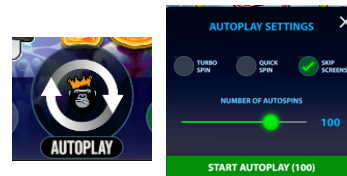

-  Jebkuri 14 simboli: 250.00 €
-  Jebkuri 15 simboli: 500.00 €

“Hot Wild Jackpot” noteikumi

- Uzgriezot 15 “HOT WILD” simbolus laimē “Grand Jackpot”.

Spēles vadība

Lai spēlētu, rīkojieties šādi:

1. Lai mainītu likmes vērtību, lietojiet “TOTAL BET” izvēlni.

2. Izvēlieties monētas summu, reizinātāju un likmi.

3. Klikšķiniet uz ikonas “Spin”  . Ruļļi sāk griezties ar jūsu izvēlēto likmi.

Automātiskais vadības režīms:

1. Nospiežot **Autoplay** ikonu, Jūs varat izvēlēties:

- Sadaļa **Number of autospins** (Griezienu Izvēlies, cik reizes pēc kārtas ruļļi griezīsies Automātiskajā režīmā).
- Sadaļa **Quick spin**. Ruļļi griežas ātrā režīmā.
- Sadaļa **Turbo spin**. Ruļļi griežas ļoti ātrā režīmā (uzreiz tiek parādīts rezultāts).