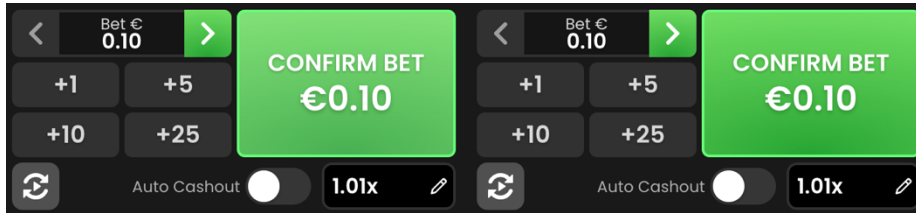

2. Ja vēlaties likt divas likmes vienlaicīgi, veiciet likmi uz aniem laukumiem.