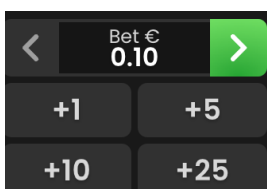

Spēles vadība

Lai spēlētu, rīkojieties šādi:

1. Lai paaugstinātu vai pazeminātu likmes vērtību, lietojiet “Bet” izvēlni. Ja likmes uzstādīšanai tika izmantota tastatūra, simbolu atdalīšanai var tikt izmantots tikai punkts. Komata izmantošana simbolu atdalīšanai automātiski uzstādīs maksimālo likmes apmēru.