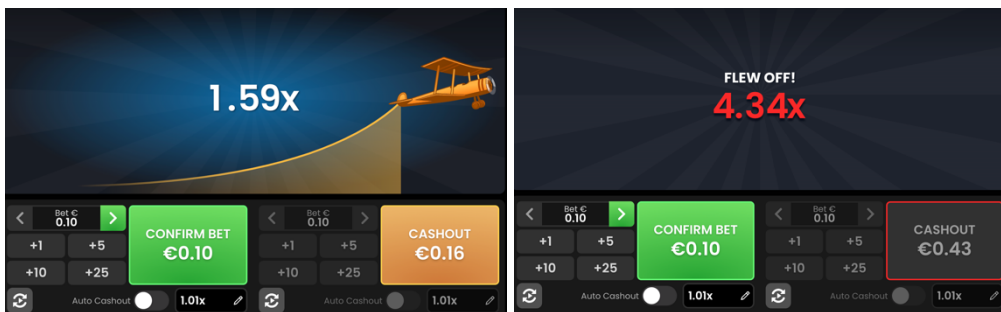

Spēles noteikumi

Vispārējie noteikumi

1. Nepareiza darbība atceļ visas spēles un izmaksas.
2. Uzstādiat likmi un gaidiet, kad sāksies jauna spēles kārta.
3. Sekojiet līdz lidmašīnas lidojumam un izmaksu koeficientam.
4. Lai saņemtu laimestu, ir nepieciešams nospriest pogu “Cashout” , kamēr lidmašīna nav aizlidojusi.
5. Izmaksas koeficients sākas ar x1 un tiek palielināts ar lidmašīnas lidojumu.
6. Laimests tiek aprēķināts balstoties uz uzstādītās likmes vērtības reizinājumu ar koeficientu brīdī, kad tiek nospriesta poga “Cashout”.
7. Ja “Cashout” poga netiek nospriesta laicīgi un lidmašīna aizlido, likme tiek zaudēta

Izmaksu Noteikumi

1. Laimests tiek aprēķināts un izmaksāts balstoties uz uzstādītās likmes vērtības reizinājumu ar koeficientu brīdī, kad tiek nospriesta poga “Cashout”.
2. Nepareiza darbība atceļ visas spēles un izmaksas.

Spēles vadība

Lai spēlētu, rīkojieties šādi:

1. Lai paaugstinātu vai pazeminātu likmes vērtību, lietojiet “Bet” izvēlni. Ja likmes uzstādīšanai tika izmantota tastatūra, simbolu atdalīšanai var tikt izmantots tikai punkts. Komata izmantošana simbolu atdalīšanai automātiski uzstādīs maksimālo likmes apmēru.