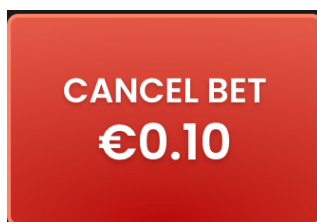

5. Ja vēlaties atcelt uzstādīto likmi, spiediet “Cancel”.