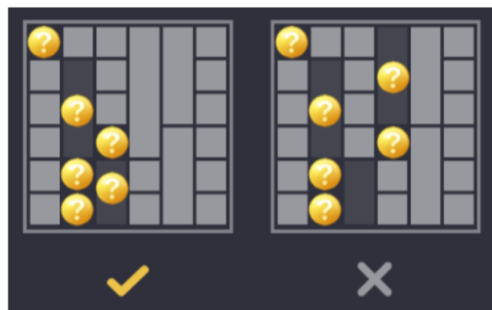

Izmaksu apraksts

Lai parastie simboli veidotu laimīgo kombināciju, jāsakrīt sekojošiem apstākļiem:

- Simboliem jābūt līdzās uz aktīvas izmaksas līnijas.
- Laimīgās kombinācijas veidojas no kreisās uz labo pusi. Vismaz vienam no simboliem jābūt attēlotam uz pirmā ruļļa.
- Regulārās izmaksas parādītas izmaksu attēlos. Izmaksas parādītas ar likmi 0.20 EUR. Palielinot likmi, proporcionāli palielinās izmaksas:

	6 60 5 30 4 25 3 20		6 40 5 30 4 25 3 10
	6 30 5 20 4 15 3 6		6 15 5 12 4 10 3 5
	6 15 5 12 4 10 3 5		6 10 5 8 4 6 3 4
	6 10 5 8 4 6 3 4		6 4 5 3 4 2 3 1
	6 4 5 3 4 2 3 1		6 4 5 3 4 2 3 1
			6 150 5 50 4 40 3 30

Izmaksas Līniju Apraksts.

Laimests tiek izmaksāts tikai par laimīgajām kombinācijām uz aktīvajām izmaksas līnijām kreisās puses.

Laimēto kredītu skaits atkarīgs no kopējā monētu skaita reizinājuma ar jūsu izvēlēto monētu skaitu.

Līnijas, kas redzamas attēlā, parāda iespējamās izmaksas līniju formas: