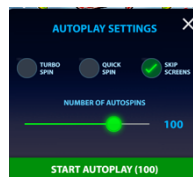

Spēles vadība

Lai spēlētu, rīkojieties šādi:

1. Lai mainītu likmes vērtību, lietojiet “**TOTAL BET**” izvēlni.

2. Izvēlieties monētas summu, reizinātāju un likmi.

3. Klikšķiniet uz ikonas “**Spin**”  . Ruļļi sāk griezties ar jūsu izvēlēto likmi.

Automātiskais vadības režīms:

1. Nospiežot **Autoplay** ikonu, Jūs varat izvēlēties:

- Sadaļa **Number of autospins** (Griezienu Izvēlies, cik reizes pēc kārtas ruļļi griezīsies Automātiskajā režīmā).
- Sadaļa **Quick spin**. Ruļļi griežas ātrā režīmā.
- Sadaļa **Turbo spin**. Ruļļi griežas ļoti ātrā režīmā (uzreiz tiek parādīts rezultāts).