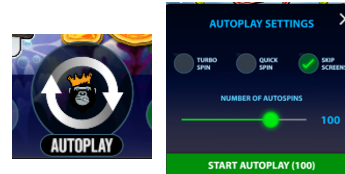

Spēles vadība

Lai spēlētu, rīkojieties šādi:

1. Lai mainītu likmes vērtību, lietojiet “**TOTAL BET**” izvēlni.

2. Izvēlieties monētas summu, reizinātāju un likmi.

3. Klikšķiniet uz ikonas “**Spin**” . Ruļļi sāk griezties ar jūsu izvēlēto likmi.

Automātiskais vadības režīms:

1. Nospiežot **Autoplay** ikonu, Jūs varat izvēlēties:

- Sadaļa **Number of autospins** (Griezienu Izvēlies, cik reizes pēc kārtas ruļļi griezīsies Automātiskajā režīmā).
- Sadaļa **Quick spin**. Ruļļi griežas ātrā režīmā.
- Sadaļa **Turbo spin**. Ruļļi griežas ļoti ātrā režīmā (uzreiz tiek parādīts rezultāts).