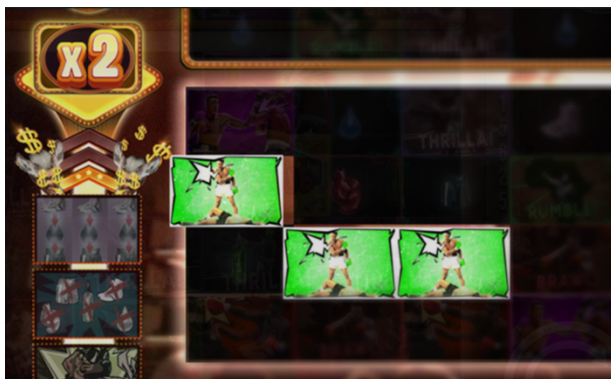

Svarīgi:

- Laimests tiek izmaksāts tikai par lielāko laimīgo kombināciju no katras aktīvās izmaksas līnijas.
- Nepareiza darbība atceļ visas spēles un izmaksas.

Spēles noteikumi

Vispārējie noteikumi

1. Nepareiza darbība atceļ visas spēles un izmaksas.

“Vegas Reel Multiplier” noteikumi

- Katru reizi, kad spēlētājs iegūst uzvaras līniju un saņem atlīdzību ar kaskādi, viena bultiņa iedegas zem “Vegas Reel” ar parādīto reizinātāju.
- Kad visas BULTIŅAS ir izgaismotas, reizinātāja vērtība tiek uzvarēta un piemērota galējam reizinātājam.
- Pēc tam tiek atiestatītas bultiņas un tiek izlozēta jauna reizinātāja atlīdzība.
- Ja jaunā vērtība tiek laimēta vēlreiz, iegūstot trīs uzvaras vienā griezienā, papildu reizinātājs tiks pievienots esošajam.
- Pamata spēlē uzvarētais reizinātājs saglabājas tikai vienā griešanās laikā.
- “Free Spins” laikā laimētais reizinātājs tiek saglabāts kā galējais reizinātājs visu “free Spins” laiku.

“Vegas Reel” noteikumi

- Ikreiz, kad uz ruļļiem nokrīt ēzeļa simbols, tiek aktivizēta izpirkuma maksa - “Vegas Reel Reward”.
- Iespējamās balvas ir: Wild Bomb, Synced Reels un Low Pay noņemšana.
- Pamata spēlē balva tiek nodrošināta ar 1 līdz 3 dzīvībām, kas tiek skaitītas uz leju par katru nākamo apmaksāto griezienu.
- “Free Spins” laikā balva tiek nodrošināta ar 1 līdz 5 dzīvībām, kas aktivizējas katram nākamajam “Free Spins”, līdz skaitītājs sasniedz 0.
- Turklāt “Free Spins” laikā katra “Vegas Reel Reward” atbloķēšana nodrošina papildu “Free Spins”, kas ir vienādi ar atbloķēto dzīvību skaitu, lai saņemtu šo balvu.
- Spēlētājam var tikt atbloķēta vairāk nekā viena balva vienreiz.
- Ja tā pati atlīdzība tiek atbloķēta, kamēr tas ir aktīvs, tiek piešķirtas papildu dzīvības.