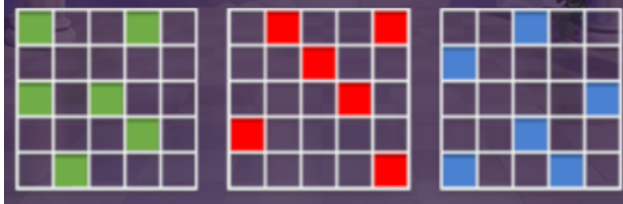

Izmaksu apraksts

Regulāro Izmaksu Apraksts

Lai simboli veidotu laimīgo kombināciju, jāsakrīt sekojošiem apstākļiem:

- Simboliem jābūt līdzās uz aktīvas izmaksas līnijas.
- Laimīgās kombinācijas veidojas no 6 vienādiem simboliem.

Izmaksas ar likmi 0.10 EUR attēlotas izmaksu attēlos, palielinot likmi proporcionāli mainās izmaksas.

	X14+ 10.00 X12+ 2.50 X10+ 1.00 X8+ 0.20 X6+ 0.04
	X14+ 10.00 X12+ 2.50 X10+ 1.00 X8+ 0.20 X6+ 0.04
	X14+ 10.00 X12+ 2.50 X10+ 1.00 X8+ 0.20 X6+ 0.04

			
X14+ 1.00 X12+ 0.25 X10+ 0.07 X8+ 0.02 X6+ 0.01	X14+ 1.00 X12+ 0.25 X10+ 0.07 X8+ 0.02 X6+ 0.01	X14+ 1.00 X12+ 0.25 X10+ 0.07 X8+ 0.02 X6+ 0.01	X14+ 2.00 X12+ 0.50 X10+ 0.10 X8+ 0.03 X6+ 0.01

X14+ 2.00 X12+ 0.50 X10+ 0.10 X8+ 0.03 X6+ 0.01

Izmaksu Līniju Apraksts.

6+ vieni un tie paši simboli jebkurā vietā uz ruļļiem piešķir “Scattered” laimestu. Laimestu kombinācijas un izmaksas tiek veiktas saskaņā ar izmaksu tabulu. Uzvarot ar vairākiem simboliem, visi laimesti tiek pieskaitīti kopējam laimestam