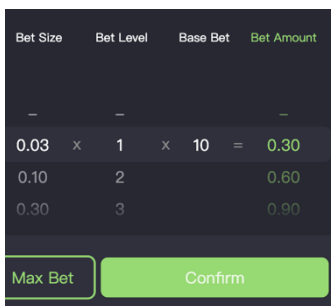

- Ja vidējā rullī ir bezmaksas griezienu simbols, bet kreisajā un galējā labajā rullī ir atbilstoši simboli, laimesti tiek izmaksāti atbilstoši vērtībai, kas parādīta abos rullīšos, un bezmaksas griezienu funkcija tiek aktivizēta ar norādīto bezmaksas griezienu skaitu uz vidējā simbola. - Jebkura bezmaksas griezienu laikā, ja vidējā rullī ir bezmaksas griezienu simbols un kreisajā malā un galējā labajā rullī ir atbilstoši simboli, laimesti tiek izmaksāti atbilstoši vērtībai, kas parādīta abos rullīšos, un bezmaksas griezienu funkcija tiks aktivizēta atkārtoti ar bezmaksas griezienu skaitu, kas norādīts uz vidējā simbola.

“Maxium Win” noteikumi

- Maksimālā laimesta summa ir 2500x no likmes summas.
- Ja kopējais laimests galvenajā spēlē vai bezmaksas griezienu funkcijā sasniedz 2500x no likmes summas, grieziens beidzas.

Spēles vadība

Lai spēlētu, rīkojieties šādi:

1. Lai paaugstinātu vai pazeminātu likmi, lietojiet “Bet” izvēlni.
2. Nospiežot uz likmes summu, atveras papildus iespējas mainīt likmi.

3. Klikšķiniet uz ikonas “Spin”.

Rullī sāk griezties ar jūsu izvēlēto likmi.