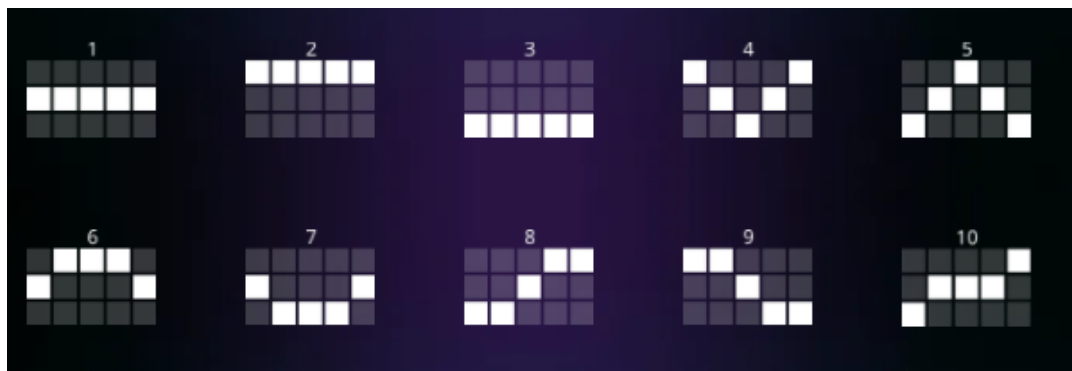

Izmaksu apraksts

Izmaksu apraksts

Lai parastie simboli veidotu laimīgo kombināciju, jāsakrīt sekojošiem apstākļiem:

- Simboliem jābūt līdzās uz aktīvas izmaksas līnijas.
- Laimēto kredītu skaits atkarīgs no kopējā laimesta monētās reizinājuma ar jūsu izvēlēto monētas vērtību.
- Laimīgās kombinācijas veidojas no kreisās uz labo pusi. Pirmajam kombinācijas simbolam jāatrodas uz 1. ruļļa.
- Izmaksas ar likmes vērtību 0.10 EUR parādītas attēlos. Palielinot likmi, proporcionāli mainās izmaksas.

Izmaksas Līniju Apraksts.

Laimests tiek izmaksāts tikai par laimīgajām kombinācijām uz aktīvajām izmaksas līnijām no kreisās puses.

Līnijas, kas redzamas attēlā, parāda iespējamās izmaksas līniju formas: