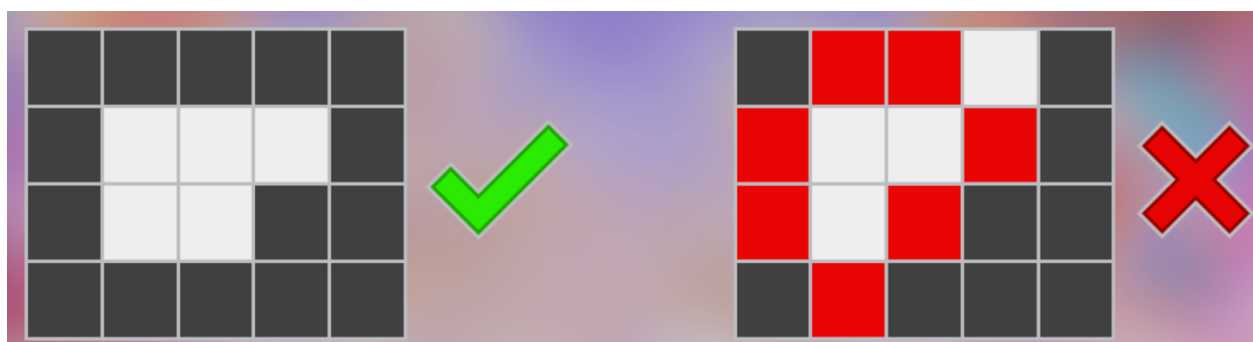

Izmaksu Tabula

Lai parastie simboli veidotu laimīgo kombināciju, jāsakrīt sekojošiem apstākļiem:

- Simboliem jābūt līdzās uz aktīvas izmaksas līnijas.
- Laimīgās kombinācijas veidojas no kreisās uz labo pusi.
- Regulārās Izmaksas monētās parādītas Izmaksu attēlos ar 0.20 EUR likmi.
- Palielinot likmi proporcionāli mainās izmaksas monētas vērtības

15+: 30.00	15+: 20.00	15+: 12.00	15+: 8.00	15+: 6.00	15+: 5.00	15+: 4.00
14: 14.00	14: 12.00	14: 8.00	14: 4.00	14: 3.00	14: 2.40	14: 2.00
13: 7.00	13: 6.00	13: 4.00	13: 2.00	13: 1.60	13: 1.20	13: 1.00
12: 3.00	12: 2.50	12: 2.00	12: 1.00	12: 0.70	12: 0.60	12: 0.50
11: 1.50	11: 1.20	11: 0.90	11: 0.60	11: 0.50	11: 0.40	11: 0.30
10: 1.00	10: 0.80	10: 0.60	10: 0.40	10: 0.30	10: 0.25	10: 0.20
9: 0.50	9: 0.40	9: 0.30	9: 0.25	9: 0.20	9: 0.15	9: 0.10
8: 0.40	8: 0.30	8: 0.25	8: 0.20	8: 0.15	8: 0.10	8: 0.08
7: 0.35	7: 0.25	7: 0.20	7: 0.15	7: 0.10	7: 0.08	7: 0.06
6: 0.30	6: 0.20	6: 0.15	6: 0.10	6: 0.08	6: 0.06	6: 0.05
5: 0.20	5: 0.15	5: 0.10	5: 0.08	5: 0.06	5: 0.05	5: 0.04

Izmaksu Līniju Apraksts.

Simbols kļūst par daļu no kopas, ja tas atrodas vertikāli vai horizontāli blakus identiskam simbolam; klastera uzvarai ir nepieciešami vairāki simboli saskaņā ar izmaksu tabulu, lai tie būtu daļa no tā paša klastera.

Uzvarējušie simboli tiek noņemti un vietā iekrīt jauni simboli.

Izmaksas tiek veiktas saskaņā ar izmaksu tabulu.