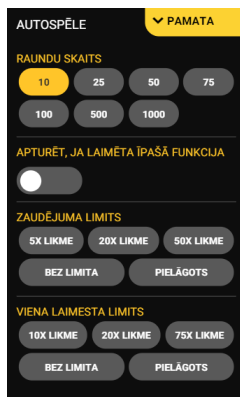

“FS” simbola un bezmaksas griezienu noteikumi

1. Trīs vai četri “FS” simboli piešķir 10 parastos vai Super bezmaksas griezienus attiecīgi.
2. Bezmaksas griezienu sākumā 2 parastie simboli tiek izvēlēti par Speciālajiem simboliem.
3. Kad vien no speciālajiem simboliem parādās vismaz uz 3 ruļļiem vienlaicīgi, indikators virs spēles laukuma izgaismos skaitli no 2 līdz 10.
4. Ruļļi ar speciālo simbolu tiek aizpildīti ar izgaismoto simbolu skaitu.
5. Speciālo simbolu laimesti tiek izmaksāti neatkarīgi no tā, vai ruļļi ir vai nav secīgi izvietoti.
6. Bezmaksas griezienu laikā 2 vai 3 “FS” simboli piešķir papildus 2 vai 4 bezmaksas griezienus attiecīgi.
7. Ja bezmaksas griezienu laikā uz spēles laukuma parādās 4 “FS” simboli, tiek aktivizēti Super bezmaksas griezieni ar +4 bezmaksas griezieniem.
8. Super bezmaksas griezienu sākumā tiek izvēlēti 4 parastie simboli, kas kļūst par Speciālajiem simboliem.
9. Super bezmaksas griezienu laikā 2 vai 3 “FS” simboli piešķir papildus 2 vai 4 bezmaksas griezienus attiecīgi.
10. Bezmaksas griezieni tiek izspēlēti ar tādu pašu likmi, ar kādu tika aktivizēti.

“Bonus Buy” funkcijas noteikumi

1. Lietotājiem ir iespēja iegādāties jebkuru no bonusa spēlēm.
2. Maksa ir atkarīga no likmes vērtības un izvēlēta bonusa.
3. Darbojas visi iepriekš minētie noteikumi.

Spēles vadība

Lai spēlētu, rīkojieties šādi:

1. Lai paaugstinātu vai pazeminātu likmes vērtību, lietojiet “**Likmes**” izvēlni:
2. Klikšķiniet uz “**Start**”:. Ruļļi sāk griezties ar jūsu izvēlēto likmi.

Automātiskais vadības režīms:

1. Nospiežot **Autospēles** ikonu, Jūs varat izvēlēties vienu vai vairākas piedāvātās opcijas:

6. Nosacījumi, kuriem iestājoties dalībnieks saņem laimestu, un laimestu lielums [arī laimestu attiecība pret dalības maksu (likmi)]