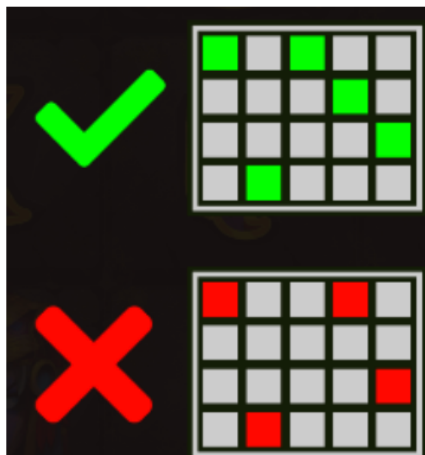

Izmaksu apraksts

Regulāro Izmaksu Apraksts

Lai parastie simboli veidotu laimīgo kombināciju, jāsakrīt sekojošiem apstākļiem:

- Simboliem jābūt līdzās uz aktīvas izmaksas līnijas.
- Laimīgās kombinācijas veidojas no kreisās uz labo pusi. Vismaz vienam no simboliem jābūt attēlotam uz 1. ruļļa.
- Regulārās Izmaksas parādītas Izmaksu attēlos. Izmaksas parādītas ar likmi 0.80 EUR. Palielinot likmi, proporcionāli palielinās līniju izmaksas:

Laimests tiek izmaksāts tikai par laimīgajām kombinācijām uz aktīvajām izmaksas līnijām. Līnijas, kas redzamas attēlā, parāda iespējamās izmaksas līniju formas:

7. Kārtība, kādā notiek pieteikšanās uz laimestu un kādā to izsniedz