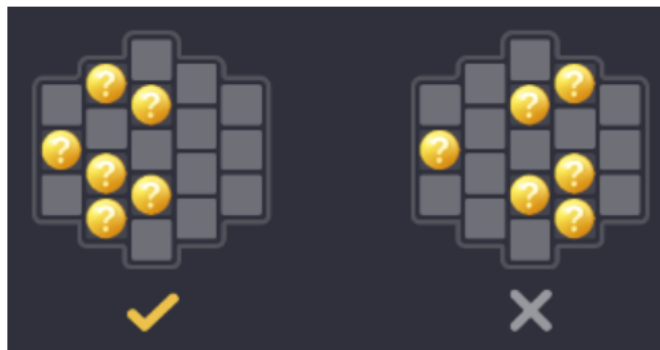

Izmaksu apraksts

Lai parastie simboli veidotu laimīgo kombināciju, jāsakrīt sekojošiem apstākļiem:

- Simboliem jābūt uz blakus ruļļiem.
- Laimīgās kombinācijas veidojas no kreisās uz labo pusi. Vismaz vienam no simboliem jābūt attēlotam uz pirmā ruļļa.
- Regulārās izmaksas parādītas izmaksu attēlos.

 5 30 4 20 3 10	 5 15 4 10 3 8	 5 6 4 5 3 3	 5 6 4 5 3 3
 5 15 4 10 3 8	 5 10 4 8 3 6	 5 5 4 4 3 2	 5 5 4 4 3 2
 5 8 4 6 3 5	 5 8 4 6 3 5	 5 3 4 2 3 1	 5 3 4 2 3 1

Izmaksas Līniju Apraksts.

Lai veidotos regulārās laimīgās kombinācijas, 3 un vairāk simboliem ir jāatrodas uz blakus ruļļiem, sākot no pirmā ruļļa.

Laimēto kredītu skaits atkarīgs no kopējā monētu skaita reizinājuma ar jūsu izvēlēto monētu skaitu.

Līnijas, kas redzamas attēlā, parāda iespējamās izmaksas līniju forma

7. Kārtība, kādā notiek pieteikšanās uz laimestu un kādā to izsniedz

Laimests tiek automātiski ieskaitīts klienta Spins kontā.