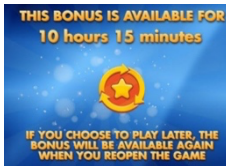

4. Ja papildfunkcijas laikā spēlētājam ir piešķirti bezmaksas griezieni, spēlētājs var izmantot opciju "Play Later" un izspēlēt piešķirtos bezmaksas griezienus līdz spēles logā norādītā perioda beigām:

5. Papildfunkcija nevar tikt aktivizēta vairāk kā vienu reizi viena grieziena ietvaros.

6. Nosacījumi, kuriem iestājoties dalībnieks saņem laimestu, un laimestu lielums [arī laimestu attiecība pret dalības maksu (likmi)]

Nosacījums, lai saņemtu laimestu, ir griezt ruļļus līdz uz tiem attēlotie simboli veidotu laimīgās kombinācijas uz aktīvajām izmaksas līnijām. Laimests atkarīgs no izveidotajām kombinācijām.

Teorētiskais atdeves procents (RTP): 95.48%

Maksimālā laimesta summa ir ierobežota ar maksimālo iespējamo laimestu spēlē, bet nepārsniedzot 250 000 EUR apmēru. Ja raunda kopējais laimests sasniedz 250 000 EUR apmēru, raunds beidzas nekavējoties un tiek piešķirts maksimālais laimests un visas atlikušās papildspēles tiek izbeigtas

Izmaksu Tabula

Lai parastie simboli veidotu laimīgo kombināciju, jāsakrīt sekojošiem apstākļiem:

- Simboliem jābūt līdzās uz aktīvas izmaksas līnijas.
- Laimēto kredītu skaits atkarīgs no kopējā laimesta monētās reizinājuma ar jūsu izvēlēto monētas vērtību.
- Izmaksas ar līnijas likmi 0.25 EUR parādītas attēlos, palielinot likmi proporcionāli mainās izmaksas.

 5 - $2.00 4 - $0.50 3 - $0.10 2 - $0.02	 5 - $1.50 4 - $0.40 3 - $0.05	 5 - $1.50 4 - $0.25 3 - $0.05	 5 - $1.50 4 - $0.25 3 - $0.05	 5 - $1.00 4 - $0.20 3 - $0.05
 5 - $0.75 4 - $0.08 3 - $0.05	 5 - $0.75 4 - $0.08 3 - $0.05	 5 - $0.50 4 - $0.08 3 - $0.05	 5 - $0.50 4 - $0.08 3 - $0.05