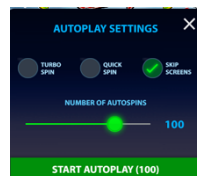

## Spēles vadība

Lai spēlētu, rīkojieties šādi:

1. Lai mainītu likmes vērtību, lietojiet “**TOTAL BET**” izvēlni.

2. Izvēlieties monētas summu, reizinātāju un likmi.

3. Klikšķiniet uz ikonas “**Spin**”  . Ruļļi sāk griezties ar jūsu izvēlēto likmi.

### Automātiskais vadības režīms:

1. Nospiežot **Autoplay** ikonu, Jūs varat izvēlēties:

- Sadaļa **Number of autospins** (Griezienu Izvēlies, cik reizes pēc kārtas ruļļi griezīsies Automātiskajā režīmā.
- Sadaļa **Quick spin**. Ruļļi griežas ātrā režīmā.
- Sadaļa **Turbo spin**. Ruļļi griežas ļoti ātrā režīmā (uzreiz tiek parādīts rezultāts).