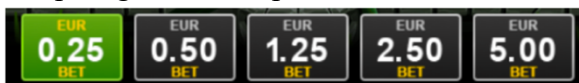

4. Ja krāsa ir uzminēta pareizi, laimests tiek dubultots, ja krāsa nav pareizā, laimests tiek anulēts.

“Bonus Buy” opcijas noteikumi

1. Spēlētājam ir iespēja iegādāties 7 bezmaksas griezienus.
2. Darbojas visi minētie noteikumi.

Izmaksu Noteikumi

1. Jums tiek izmaksāts laimests tikai par lielāko laimīgo kombināciju no katras aktīvās izmaksas līnijas.
2. Laimīgās kombinācijas veidojas no kreisās puses uz labo.
3. Lai veidotos laimīgā kombinācija, vienam no simboliem ir jāatrodas uz 1. ruļļa.
4. Bonusa spēles laimesti tiek pieskaitīti izmaksas līnijas laimestiem.
5. Nepareiza darbība atceļ visas spēles un izmaksas.

Spēles vadība

Lai spēlētu, rīkojieties šādi:

1. Lai paaugstinātu vai pazeminātu monētas vērtību, lietojiet “Bet” izvēlni.

2. Klikšķiniet uz ikonas “Spin”. Ruļļi sāk griezties ar jūsu izvēlēto likmi.

3. Lai paātrinātu gājienu, spiediet uz bultiņām.