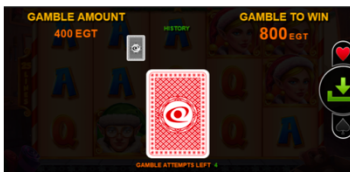

8. Bonusa spēle “Jackpot kārtis” ir progresīvie džekpoti, kas nozīmē, ka daļa no katras spēles likmes tiek pieskaitīta džekpotu uzkrājumam līdz brīdim kamēr kāds no spēlētājiem to iegūst vai tiek uzsākts jauns “Jackpot kārtis” uzkrājums.

“Gamble” funkcijas noteikumi

1. Spēlētājam ir iespēja izmantot “Gamble” funkciju pēc jebkura laimesta, nospiežot uz

, vai savākt esošo laimestu un turpināt spēli, nospiežot uz

2. Spēlētājam ir nepieciešams uzminēt, kādas krāsas kārts tiks atklāta.
3. Kārts apakšā ir parādīts, cik vēl ir palikuši mēģinājumi minēt kārts krāsu.

4. Ja krāsa ir uzminēta pareizi, laimests tiek dubultots, ja krāsa nav pareizā, laimests tiek anulēts.

“Bonus Buy” opcijas noteikumi

1. Spēlētājam ir iespēja iegādāties 7 bezmaksas griezienus.
2. Darbojas visi minētie noteikumi.

Izmaksu Noteikumi

1. Jums tiek izmaksāts laimests tikai par lielāko laimīgo kombināciju no katras aktīvās izmaksas līnijas.
2. Laimīgās kombinācijas veidojas no kreisās puses uz labo.
3. Lai veidotos laimīgā kombinācija, vienam no simboliem ir jāatrodas uz 1. ruļļa.
4. Bonusa spēles laimesti tiek pieskaitīti izmaksas līnijas laimestiem.
5. Nepareiza darbība atceļ visas spēles un izmaksas.