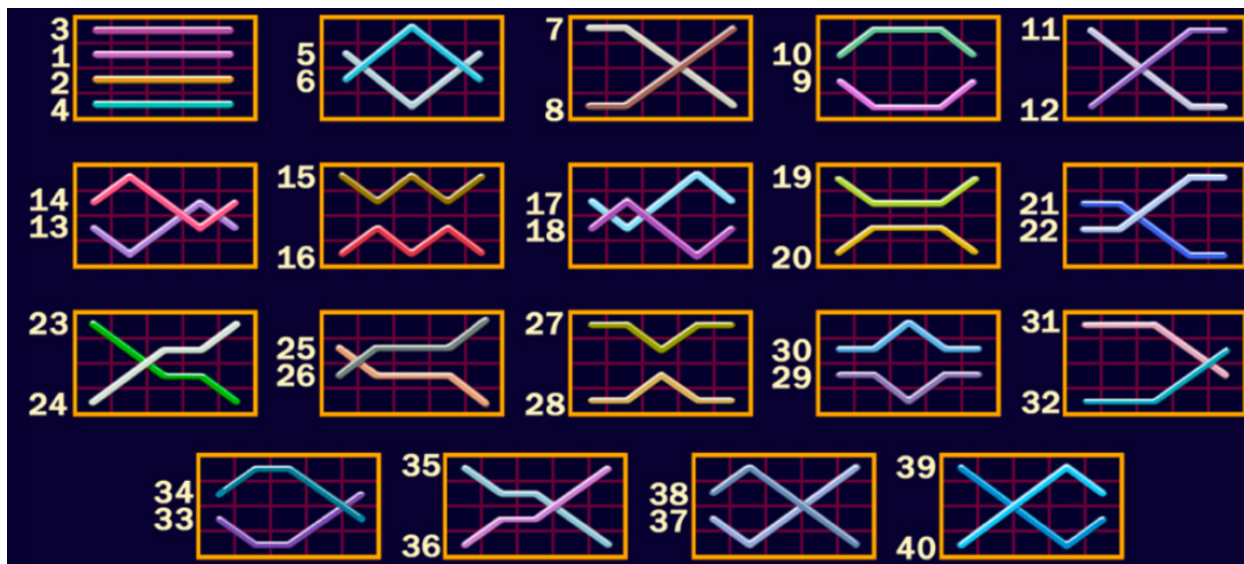

Izmaksu Līniju Apraksts.

Laimests tiek izmaksāts tikai par laimīgajām kombinācijām uz aktīvajām izmaksas līnijām. Laimēto kredītu skaits atkarīgs no kopējā laimēto kredītu skaita reizinājumu ar jūsu izvēlētas likmes lieluma.

Līnijas, kas redzamas attēlā, parāda iespējamās izmaksas līniju formas:

7. Kārtība, kādā notiek pieteikšanās uz laimestu un kādā to izsniedz

Laimests tiek automātiski ieskaitīts klienta Spins.lv kontā.

8. Termiņš, līdz kuram azartspēles dalībnieks var pieteikties uz laimestu

Laimesti, kas nepārsniedz 720 euro tiek izmaksāti nekavējoties pēc spēles sesijas beigām. Laimesti no 720 euro līdz 14300 euro tiek izmaksāti 24 stundu laikā. Laimesti, kuri pārsniedz 14300 euro tiek izmaksāti ne vēlāk kā 30 dienu laikā un ne vairāk, ka divos maksājumos, no kuriem pirmais sastāda 30% no laimesta summas un tiek izmaksāts ne vēlāk 15 dienu laikā, bet otrais, kurš sastāda 70% no laimesta summas ne vēlāk, kā 30 dienu laikā.

9. Kur dalībnieks var vērsties pretenziju gadījumā, kā arī pretenziju izskatīšanas kārtība

Sūdzības un pretenzijas pieņem tikai rakstiskā veidā, 15 dienu laikā pēc spēles sesijas beigām Kompānijas administrācijā pēc adreses: Rīga, Ģertrūdes iela 12-7, LV-1010. Tāpat iespējams sazināties, atverot klientu atbalsta čatu mājaslapā vai rakstot uz support@spins.lv epasta adresi, un parakstot savu vēstuli ar drošu elektronisko parakstu, kas satur laika zīmogu. Sūdzības tiks izskatītas un atbildes tiek sniegtas 10 darba dienu laikā no to saņemšanas brīža.

10. cita informācija, kuru azartspēles organizētājs uzskata par nepieciešamu.