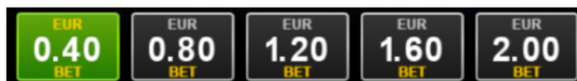

8. Bonusa spēle “Jackpot kārtis” ir progresīvie džekpoti, kas nozīmē, ka daļa no katras spēles likmes tiek pieskaitīta džekpotu uzkrājumam līdz brīdim kamēr kāds no spēlētājiem to iegūst vai tiek uzsākts jauns “Jackpot kārtis” uzkrājums.

Izmaksu Noteikumi

1. Jums tiek izmaksāts laimests tikai par lielāko laimīgo kombināciju no katras aktīvās izmaksas līnijas.
2. Bonusa spēles laimesti tiek pieskaitīti izmaksas līnijas laimestiem.
3. Lai veidotos regulārās laimīgās kombinācijas, simboliem uz aktīvas izmaksas līnijas jāatrodas blakus.
4. Regulārās laimīgās kombinācijas tiek veidotas no kreisās uz labo pusi. Vismaz vienam no simboliem jābūt attēlotam uz pirmā ruļļa. Simbolu kombinācija neveidojas, ja tā sākas no otrā ruļļa.
5. Nepareiza darbība atceļ visas spēles un izmaksas.

Spēles vadība

Lai spēlētu, rīkojieties šādi:

1. Lai paaugstinātu vai pazeminātu monētas vērtību, lietojiet “**MONĒTAS**” izvēlni:

2. Klikšķiniet uz kādas no ikonām “**GRIEZT**”. Uz ikonām parādīta kopējā griezienu likme.” **GRIEZT**” ikonas atbilst 1, 2, 3, 4 vai 5 monētu likmei uz katru izmaksas līniju: