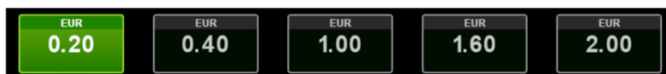

8. Bonusa spēle “Jackpot kārtis” ir progresīvie džekpoti, kas nozīmē, ka daļa no katras spēles likmes tiek pieskaitīta džekpotu uzkrājumam līdz brīdim kamēr kāds no spēlētājiem to iegūst vai tiek uzsākts jauns “Jackpot kārtis” uzkrājums.

Izmaksu Noteikumi

1. Jums tiek izmaksāts laimests tikai par lielāko laimīgo kombināciju no katras aktīvās izmaksas līnijas.
2. Bonusa spēles laimesti tiek pieskaitīti izmaksas līnijas laimestiem.
3. Lai veidotos regulārās laimīgās kombinācijas, simboliem uz aktīvas izmaksas līnijas jāatrodas blakus.
4. Regulārās laimīgās kombinācijas tiek veidotas no kreisās uz labo pusi. Vismaz vienam no simboliem jābūt attēlotam uz pirmā ruļļa. Simbolu kombinācija neveidojas, ja tā sākas no otrā ruļļa.
5. Nepareiza darbība atceļ visas spēles un izmaksas.

Spēles vadība

Lai spēlētu, rīkojieties šādi:

1. Lai paaugstinātu vai pazeminātu likmes vērtību, lietojiet “**Bet**” izvēlni:

2. Lai izvēlētos līniju skaitu, klikšķiniet uz līniju izvēlni pa kreisi no ruļļiem.
3. Klikšķiniet uz kādas no ikonām “**GRIEZT**”. Uz ikonām parādīta kopējā griezienu likme.” **GRIEZT**” ikonas atbilst 1, 2, 5, 8 vai 10 monētu likmei uz katru izmaksas līniju: