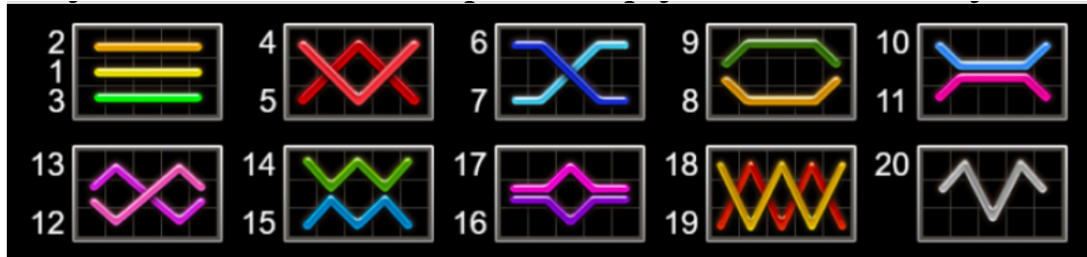

Izmaksu Līniju Apraksts.

Laimests tiek izmaksāts tikai par laimīgajām kombinācijām uz aktīvajām izmaksas līnijām. Laimēto kredītu skaits atkarīgs no kopējā laimēto kredītu skaita reizinājumu ar jūsu izvēlētas likmes lieluma.

Līnijas, kas redzamas attēlā, parāda iespējamās izmaksas līniju forma

7. Kārtība, kādā notiek pieteikšanās uz laimestu un kādā to izsniedz

Laimests tiek automātiski ieskaitīts klienta Spins.lv kontā.

8. Termiņš, līdz kuram azartspēles dalībnieks var pieteikties uz laimestu

Laimesti, kas nepārsniedz 720 euro tiek izmaksāti nekavējoties pēc spēles sesijas beigām. Laimesti no 720 euro līdz 14300 euro tiek izmaksāti 24 stundu laikā. Laimesti, kuri pārsniedz 14300 euro tiek izmaksāti ne vēlāk kā 30 dienu laikā un ne vairāk, ka divos maksājumos, no kuriem pirmais sastāda 30% no laimesta summas un tiek izmaksāts ne vēlāk 15 dienu laikā, bet otrais, kurš sastāda 70% no laimesta summas ne vēlāk, kā 30 dienu laikā.

9. Kur dalībnieks var vērsties pretenziju gadījumā, kā arī pretenziju izskatīšanas kārtība

Sūdzības un pretenzijas pieņem tikai rakstiskā veidā, 15 dienu laikā pēc spēles sesijas beigām Kompānijas administrācijā pēc adreses: Rīga, Ģertrūdes iela 12-7, LV-1010. Tāpat iespējams sazināties, atverot klientu atbalsta čatu mājaslapā vai rakstot uz support@spins.lv epasta adresi, un parakstot savu vēstuli ar drošu elektronisko parakstu, kas satur laika zīmogu. Sūdzības tiks izskatītas un atbildes tiek sniegtas 10 darba dienu laikā no to saņemšanas brīža.

10. cita informācija, kuru azartspēles organizētājs uzskata par nepieciešamu.