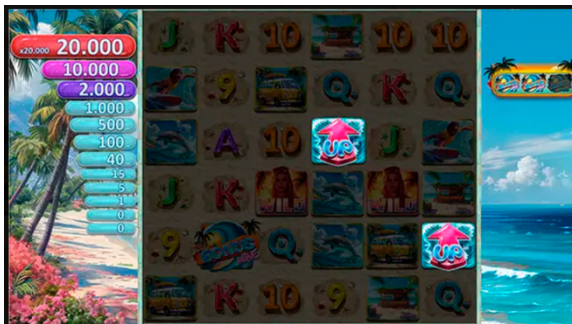

Svarīgi:

- Laimests tiek izmaksāts tikai par lielāko laimīgo kombināciju no katras aktīvās izmaksas līnijas, izņemot par izkaisītajiem laimestiem.
- Laimīgās kombinācijas veidojas no kreisās uz labo pusi.
- Bonusa spēles laimesti tiek pieskaitīti izmaksas līnijas laimestiem.
- Nepareiza darbība atceļ visas spēles un izmaksas.

Spēles noteikumi

Vispārējie noteikumi

1. Nepareiza darbība atceļ visas spēles un izmaksas.

“Instantprize Panel” noteikumi

- Ikreiz, kad īstenojas laimestu kombinācija un šī kombinācija pazūd un tiek aizstāta ar simboliem, “InstaPrize” panelis tiks pārvietots uz priekšu

- Grieziena beigās uz paneļa norādītais tūlītējais laimests tiks pievienots laimestam, kas iegūts, izmantojot simbolus.
- “Free Spins” funkcijas laikā “Instaprize” panelis neparādās

“Up” simbola noteikumi

- “Up” simbols pārvieto spēlētāju vienu soli uz priekšu “InstaPrize” panelī.

“Wild Symbols With 3 lives” noteikumi

- Uzvarot ar 6 simboliem, uz 2. ruļļa tiks izveidots īpašs “Wild” simbols ar 3 dzīvībām.
- Katru reizi, kad tas tiek iesaistīts uzvarā, tiek zaudēta dzīvība.
- Kad visas 3 dzīvības būs iztērētas, simbols pazudīs
- Ja vienā un tajā pašā griezienā ir vairāki 6 simbolu laimesti, tikai viens no tiem ģenerēs 3 dzīvības “Wild” simbolu.
- Ja šis “Wild” simbols parādās nākamajā laimestā, tā dzīvību skaits tiek atiestatīts uz 3