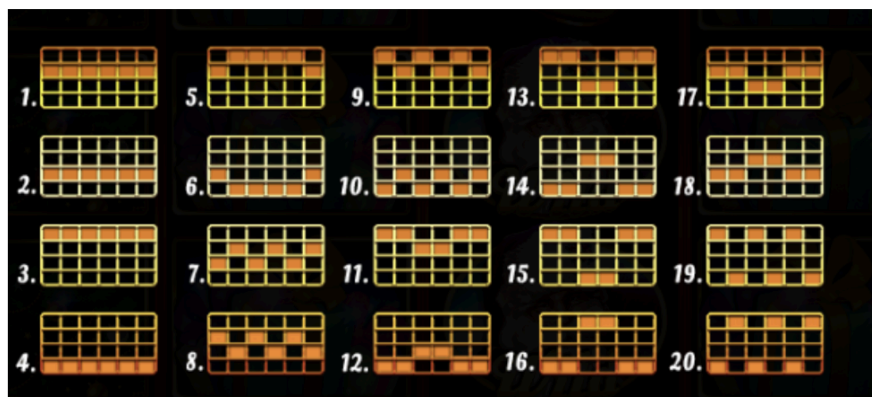

### ***Izmaksu apraksts***

Lai parastie simboli veidotu laimīgo kombināciju, jāsakrīt sekojošiem apstākļiem:

- Simboliem jābūt līdzās uz aktīvas izmaksas līnijas.
- Laimīgās kombinācijas veidojas no kreisās uz labo pusi. Pirmajam kombinācijas simbolam jāatrodas uz 1. ruļļa.
- Izmaksu koeficients tiek piemēroti līnijas likmei.
- Izmaksu koeficienti parādīti izmaksu attēlos ar likmi 0.20 EUR. Palielinot likmi, proporcionāli mainās izmaksas.

### ***Izmaksas Līniju Apraksts.***

Laimests tiek izmaksāts tikai par laimīgajām kombinācijām uz aktīvajām izmaksas līnijām no kreisās puses.

Līnijas, kas redzamas attēlā, parāda iespējamās izmaksas līniju formas: