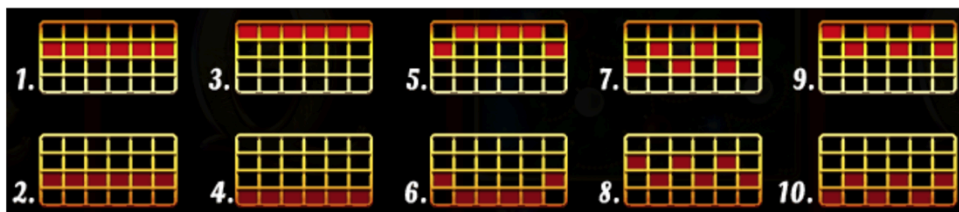

Izmaksu apraksts

Lai parastie simboli veidotu laimīgo kombināciju, jāsakrīt sekojošiem apstākļiem:

- Simboliem jābūt līdzās uz aktīvas izmaksas līnijas.
- Laimīgās kombinācijas veidojas no kreisās uz labo pusi. Pirmajam kombinācijas simbolam jāatrodas uz 1. ruļļa.
- Izmaksu koeficients tiek piemēroti līnijas likmei.
- Izmaksu koeficienti parādīti izmaksu attēlos. Palielinot likmi, proporcionāli mainās izmaksas.

Izmaksas Līniju Apraksts.

Laimests tiek izmaksāts tikai par laimīgajām kombinācijām uz aktīvajām izmaksas līnijām no kreisās puses.

Līnijas, kas redzamas attēlā, parāda iespējamās izmaksas līniju formas: