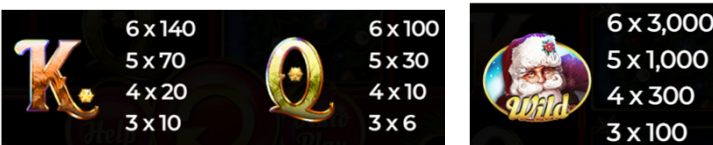

Automātiskais vadības režīms:

1. Nospiežot **“Auto”**  ruļļi griezīsies Automātiskajā režīmā ar jūsu izvēlēto likmi:
2. Apturēt  Automātisko režīmu var vēlreiz nospiežot **“Auto”** ikonu.

6. Nosacījumi, kuriem iestājoties dalībnieks saņem laimestu, un laimestu lielums [arī laimestu attiecība pret dalības maksu (likmi)]

Nosacījums, lai saņemtu laimestu, ir griezt ruļļus līdz uz tiem attēlotie simboli veidotu laimīgās kombinācijas uz aktīvajām izmaksas līnijām. Laimests atkarīgs no izveidotajām laimīgajām kombinācijām.

Izmaksu apraksts

Lai parastie simboli veidotu laimīgo kombināciju, jāsakrīt sekojošiem apstākļiem:

- Simboliem jābūt līdzās uz aktīvas izmaksas līnijas.
- Laimīgās kombinācijas veidojas no kreisās uz labo pusi. Pirmajam kombinācijas simbolam jāatrodas uz 1. ruļļa.
- Izmaksu koeficients tiek piemēroti līnijas likmei.
- Izmaksu koeficienti parādīti izmaksu attēlos. Palielinot likmi, proporcionāli mainās izmaksas.