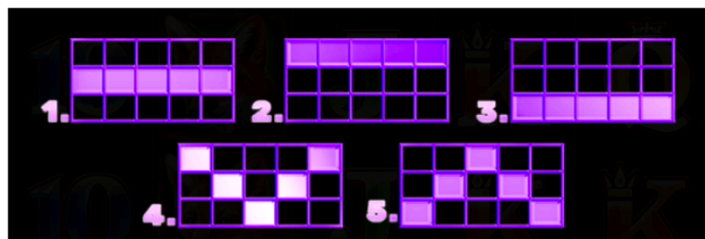

Maksimālā laimesta summa ir ierobežota ar maksimālo iespējamo laimestu spēlē, bet nepārsniedzot 250 000 EUR apmēru. Ja raunda kopējais laimests sasniedz 250 000 EUR apmēru, raunds beidzas nekavējoties un tiek piešķirts maksimālais laimests un visas atlikušās papildspēles tiek izbeigtas.

Izmaksu apraksts

Regulāro Izmaksu Apraksts

Lai parastie simboli veidotu laimīgo kombināciju, jāsakrīt sekojošiem apstākļiem:

- Laimests tiek izmaksāts ja ir izveidojusies laimīgā kombinācija uz aktīvās izmaksas līnijas.
- Laimīgās kombinācijas veidojas no kreisās puses uz labo, sākot ar 1. rulli.
- Regulāro Izmaksu koeficienti parādīti attēlā. Palielinot likmi, proporcionāli palielinās kombināciju izmaksas:

	5 x 1,000 4 x 200 3 x 40		5 x 400 4 x 80 3 x 30		5 x 50 4 x 25 3 x 15		5 x 40 4 x 20 3 x 10
	5 x 200 4 x 50 3 x 25		5 x 120 4 x 40 3 x 20		5 x 40 4 x 20 3 x 10		5 x 30 4 x 10 3 x 5
					5 x 30 4 x 10 3 x 5		

Izmaksas kombināciju apraksts.

Laimests tiek izmaksāts tikai par laimīgajām kombinācijām uz aktīvajām izmaksas līnijām no kreisās puses un laimestu, kas izveidojies bonusa spēles spēles laikā.

Zemāk parādītas iespējamās izmaksas līnijas: