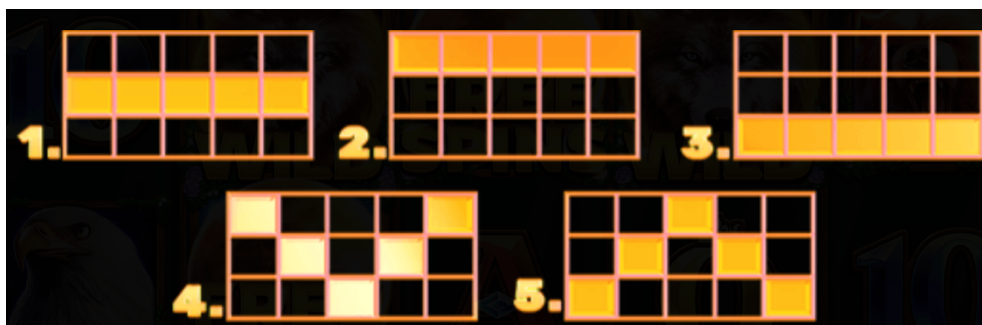

Izmaksu apraksts

Lai parastie simboli veidotu laimīgo kombināciju, jāsakrīt sekojošiem apstākļiem:

- Simboliem jābūt līdzās uz aktīvas izmaksas līnijas.
- Laimīgās kombinācijas veidojas no kreisās uz labo pusi.
- Izmaksu koeficients tiek piemēroti līnijas likmei.
- Izmaksu koeficienti parādīti izmaksu attēlos. Palielinot likmi, proporcionāli mainās izmaksas.

 5 x 1,000 4 x 200 3 x 40	 5 x 400 4 x 80 3 x 30	 5 x 50 4 x 25 3 x 15	 5 x 40 4 x 20 3 x 10
 5 x 200 4 x 50 3 x 25	 5 x 120 4 x 40 3 x 20	 5 x 40 4 x 20 3 x 10	 5 x 30 4 x 10 3 x 5
		 5 x 30 4 x 10 3 x 5	

Izmaksas Līniju apraksts.

- Visi simboli izmaksā no kreisās puses uz labo, sākot ar galējo kreiso rulli.
- Tiek izmaksāts tikai lielākais laimests katrā laimestā rindā.
- Uzvaras tiek reizinātas ar likmi katrā rindā
- Darbības traucējumi anulē visus maksājumus