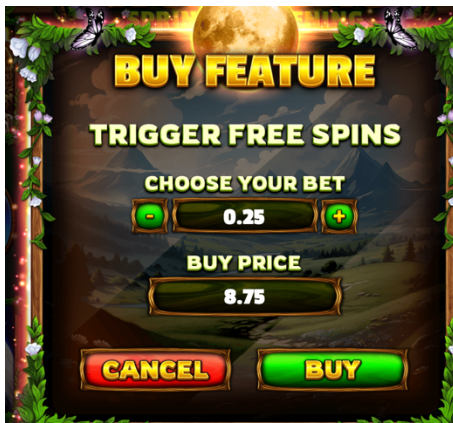

“Free Spins” simbola noteikumi

- 3 vai vairāk “Scattered Free Spins” simboli aktivizēs “Free Spins”
- Ir divas izvēles opcijas “Free Spins” iespējām.
 - 20 “Free Spins”, kuros visi vidējie simboli parādīsies kā 1x2 “Stacked” simboli.
 - 10 “Free Spins”, kuros visi vidējie simboli parādīsies kā 1x3 “Stacked” simboli
- “Free Spins” laikā 3 vai vairāk “Scattered Free Spins” simboli aktivizēs vēl 5 griezienus no tās pašas opcijas, kuru spēlētājs sākotnēji izvēlējās

“Buy Feature” noteikumi

- “Buy Feature” ļauj spēlētājam iegādāties un nekavējoties aktivizēt “Free Spins”.
- Noklikšķinot uz “Buy” pogas, jums tiks parādīts logs, kurā varat mainīt likmi, ar kuru izspēlēsiet “Free Spins” raundu.