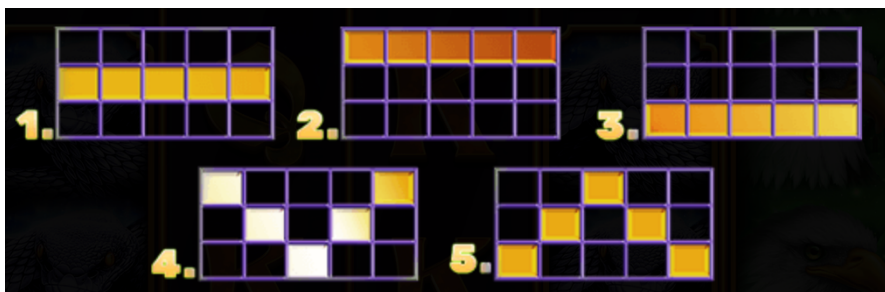

### *Izmaksu apraksts*

Lai parastie simboli veidotu laimīgo kombināciju, jāsakrīt sekojošiem apstākļiem:

- Simboliem jābūt līdzās uz aktīvas izmaksas līnijas.
- Laimīgās kombinācijas veidojas no kreisās uz labo pusi.
- Izmaksu koeficients tiek piemēroti līnijas likmei.
- Izmaksu koeficienti parādīti izmaksu attēlos. Palielinot likmi, proporcionāli mainās izmaksas.

### *Izmaksas Līniju apraksts.*

- Visi simboli izmaksā no kreisās puses uz labo, sākot ar galējo kreiso rulli.
- Tiek izmaksāts tikai lielākais laimests katrā laimestā rindā.
- Uzvaras tiek reizinātas ar likmi katrā rindā
- Darbības traucējumi anulē visus maksājumus