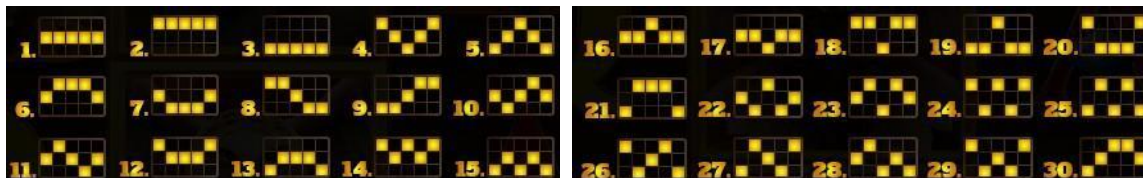

#### *Izmaksu apraksts*

Lai parastie simboli veidotu laimīgo kombināciju, jāsakrīt sekojošiem apstākļiem:

- Simboliem jābūt līdzās uz aktīvas izmaksas līnijas.
- Laimīgās kombinācijas veidojas no kreisās uz labo pusi. Pirmajam kombinācijas simbolam jāatrodas uz 1. ruļļa.
- Izmaksu koeficients tiek piemēroti līnijas likmei.
- Izmaksu koeficienti parādīti izmaksu attēlos. Palielinot likmi, proporcionāli mainās izmaksas.

## ***Izmaksas Līniju Apraksts.***

Laimests tiek izmaksāts tikai par laimīgajām kombinācijām uz aktīvajām izmaksas līnijām no kreisās puses. Līnijas, kas redzamas attēlā, parāda iespējamās izmaksas līniju formas: