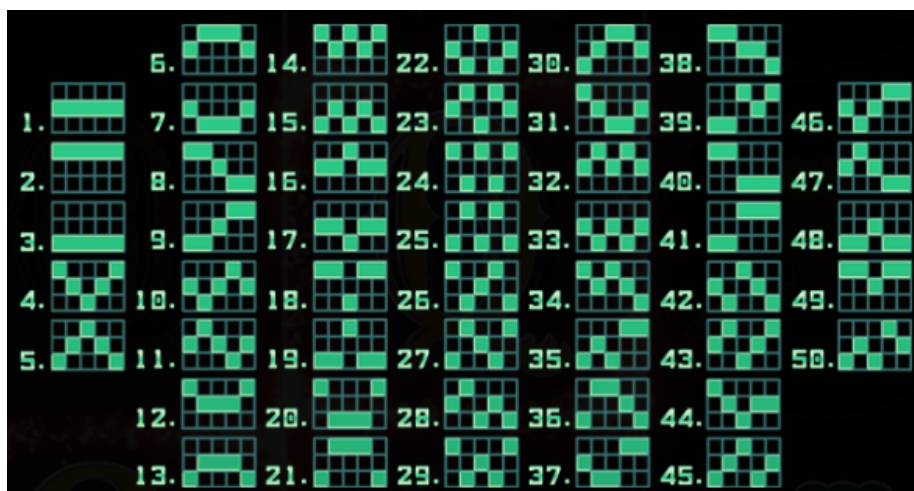

Izmaksu apraksts

Izmaksu apraksts

Lai parastie simboli veidotu laimīgo kombināciju, jāsakrīt sekojošiem apstākļiem:

- Simboliem jābūt līdzās uz aktīvas izmaksas līnijas.
- Laimīgās kombinācijas veidojas no kreisās uz labo pusi. Pirmajam kombinācijas simbolam jāatrodas uz 1. ruļļa.
- Izmaksu koeficients tiek piemēroti līnijas likmei.
- Izmaksu koeficienti parādīti izmaksu attēlos. Palielinot likmi, proporcionāli mainās izmaksas.

Izmaksas Līniju Apraksts.

Laimests tiek izmaksāts tikai par laimīgajām kombinācijām uz aktīvajām izmaksas līnijām no kreisās puses.

Līnijas, kas redzamas attēlā, parāda iespējamās izmaksas līniju formas: