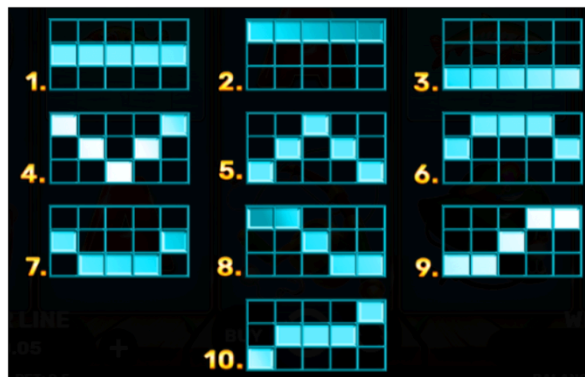

Izmaksu apraksts

Izmaksu apraksts

Lai parastie simboli veidotu laimīgo kombināciju, jāsakrīt sekojošiem apstākļiem:

- Simboliem jābūt līdzās uz aktīvas izmaksas līnijas.

- Laimēto kreītu skaits atkarīgs no kopējā laimesta monētās reizinājuma ar jūsu izvēlēto monētas vērtību.
- Laimīgās kombinācijas veidojas no kreisās uz labo pusi. Pirmajam kombinācijas simbolam jāatrodas uz 1.ruļļa.
Izmaksu koeficienti parādīti izmaksu attēlos. Palielinot likmi, proporcionāli mainās izmaksas.

Izmaksas Līniju Apraksts.

Laimests tiek izmaksāts tikai par laimīgajām kombinācijām uz aktīvajām izmaksas līnijām no kreisās puses.

Līnijas, kas redzamas attēlā, parāda iespējamās izmaksas līniju formas: