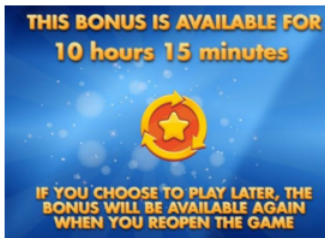

4. Ja papildfunkcijas laikā spēlētājam ir piešķirti bezmaksas griezieni, spēlētājs var izmantot opciju “Play Later” un izspēlēt piešķirtos bezmaksas griezienus līdz spēles logā norādītā perioda beigām:

5. Papildfunkcija nevar tikt aktivizēta vairāk kā vienu reizi viena griezienu ietvaros.

Izmaksu Noteikumi

1. Jums tiek izmaksāts laimests tikai par lielāko laimīgo kombināciju no katras aktīvās izmaksas līnijas.
2. Scattera spēles laimesti tiek pieskaitīti izmaksas līnijas laimestiem.
3. Lai veidotos regulārās laimīgās kombinācijas, simboliem uz aktīvas izmaksas līnijas jāatrodas blakus.
4. Lai pārvērstu monētas kredītos, izmantojiet sekojošo formulu: Monētu skaits x monētas vērtība = daudzums kredītos
5. Nepareiza darbība atceļ visas spēles un izmaksas.

Spēles vadība

Lai spēlētu, rīkojieties šādi:

1. Lai mainītu likmes vērtību, lietojiet “**TOTAL BET**” izvēlni.

2. Izvēlieties monētas summu, reizinātāju un likmi.

3. Klikšķiniet uz ikonas “**Spin**” . Ruļļi sāk griezties ar jūsu izvēlēto likmi.