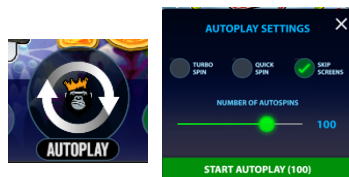

Spēles vadība

Lai spēlētu, rīkojieties šādi:

1. Lai mainītu likmes vērtību, lietojiet “**TOTAL BET**” izvēlni.

2. Izvēlieties monētas summu, reizinātāju un likmi.

3. Klikšķiniet uz ikonas “**Spin**” . Ruļļi sāk griezties ar jūsu izvēlēto likmi.

Automātiskais vadības režīms:

1. Nospiežot **Autoplay** ikonu, Jūs varat izvēlēties:

- Sadaļa **Number of autospins** (Griezīenu Izvēlies, cik reizes pēc kārtas ruļļi griezīsies Automātiskajā režīmā).
- Sadaļa **Quick spin**. Ruļļi griežas ātrā režīmā.
- Sadaļa **Turbo spin**. Ruļļi griežas ļoti ātrā režīmā (uzreiz tiek parādīts rezultāts).