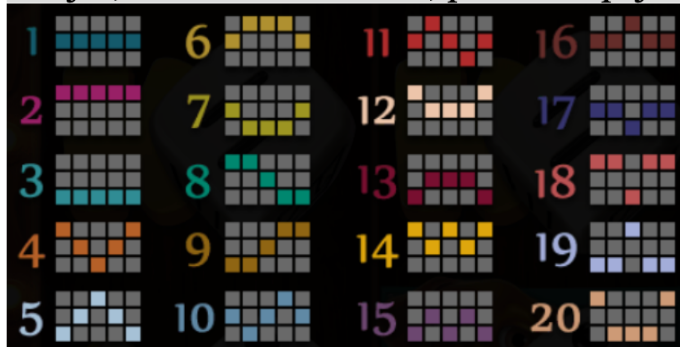

Izmaksu apraksts

Lai parastie simboli veidotu laimīgo kombināciju, jāsakrīt sekojošiem apstākļiem:

- Simboliem jābūt līdzās uz aktīvas izmaksas līnijas.
- Laimēto kreītu skaits atkarīgs no kopējā laimesta monētās reizinājuma ar jūsu izvēlēto monētas vērtību.
- Laimīgās kombinācijas veidojas no kreisās uz labo pusi. Pirmajam kombinācijas simbolam jāatrodas uz 1.ruļļa.

Izmaksas Līniju Apraksts.

Laimests tiek izmaksāts tikai par laimīgajām kombinācijām uz aktīvajām izmaksas līnijām no kreisās puses.

Līnijas, kas redzamas attēlā, parāda iespējamās izmaksas līniju formas: