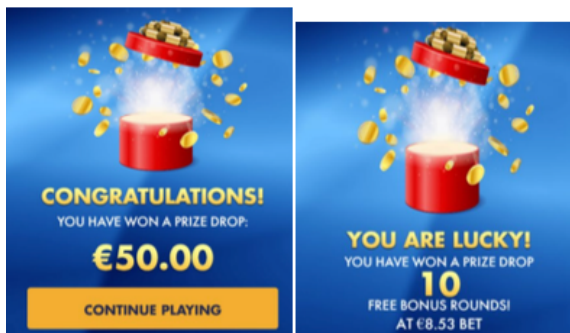

Spēles noteikumi

Vispārējie noteikumi

1. Nepareiza darbība atceļ visas spēles un izmaksas.

Aizstājēj simbola "Wild" noteikumi

1. "Wild" simbols var parādīties tikai uz 2, 3 un 4 ruļļa.
2. "Wild" simbols aizstāj jebkuru simbolu, izņemot "Bonus" simbolu, lai veidotu laimīgās kombinācijas.
3. Uz "Wild" simbola var parādīties reizinātājs x2 vai x3.
4. "Wild" simbola reizinātājs tiek piemērots katras kombinācijas laimestam, kura daļa ir $

"Bonus" simbola un bezmaksas griezienu noteikumi

1. "Bonus" simboli var parādīties tikai uz 1, 3 un 5 ruļļa.
2. Trīs "Bonus" simboli izmaksā laimestu jebkurās pozīcijās 5x no likmes apmēra un aktivizē bezmaksas griezienus.
3. Bezmaksas griezienu laikā visi "Wild" simboli, kas parādās uz spēles laukuma, paliek fiksēti savās vietās līdz bezmaksas griezienu beigām.
4. Bezmaksas griezieni nevar tikt atkārtoti aktivizēti.
5. Bezmaksas griezieni tiek izspēlēti ar tādu pašu likmi, ar kādu tika aktivizēti.

"Prize Drops" papildfunkcija (ja iespējots operatora konfigurācijā)

1. Informācija par "Prize Drops" papildfunkciju, tās darbības periodu un laimestu skaitu ir pieejama nospiežot pogu blakus spēles laukumam.
2. Papildfunkcija var tikt aktivizēta pēc nejaušības principa jebkura pamatspēles griezienu laikā.
3. Papildfunkcijas aktivizēšana, pēc nejaušības principa piešķir vienu no pieejamajiem laimestiem vai bezmaksas griezienus: