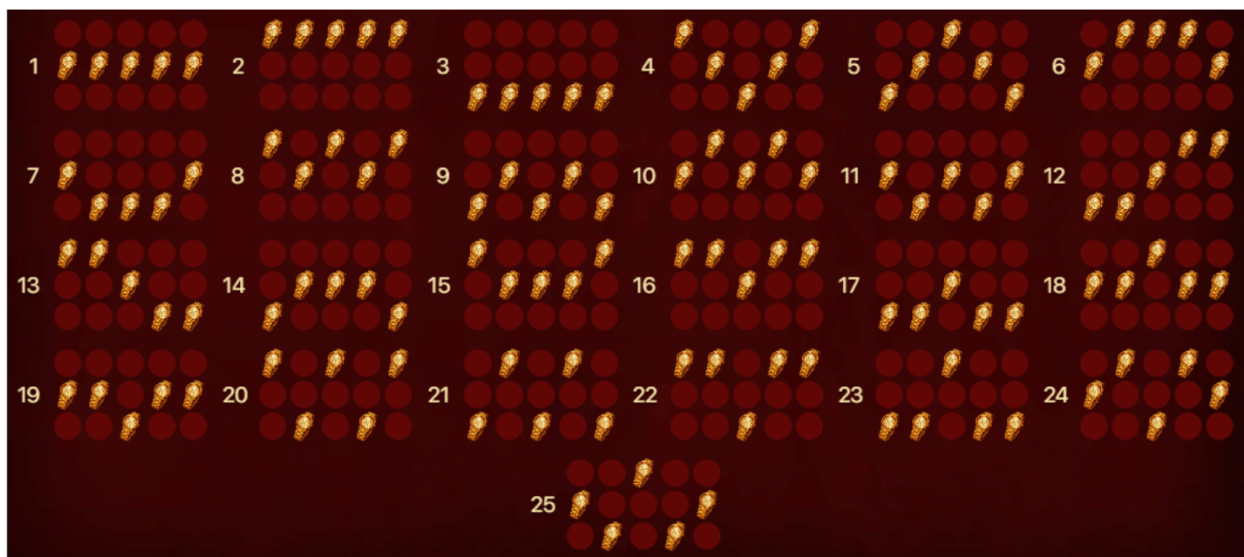

Izmaksu apraksts

Izmaksu apraksts

Lai parastie simboli veidotu laimīgo kombināciju, jāsakrīt sekojošiem apstākļiem:

- Simboliem jābūt līdzās uz aktīvas izmaksas līnijas.
- Laimīgās kombinācijas veidojas no kreisās uz labo pusi un no labās puses uz kreiso. Izmaksu koeficienti parādīti izmaksu attēlos. Palielinot likmi, proporcionāli palielinās līniju izmaksas:

Izmaksas Līniju Apraksts.

Laimests tiek izmaksāts tikai par laimīgajām kombinācijām uz aktīvajām izmaksas līnijām kreisās puses.

Līnijas, kas redzamas attēlā, parāda iespējamās izmaksas līniju formas.

7. Kārtība, kādā notiek pieteikšanās uz laimestu un kādā to izsniedz