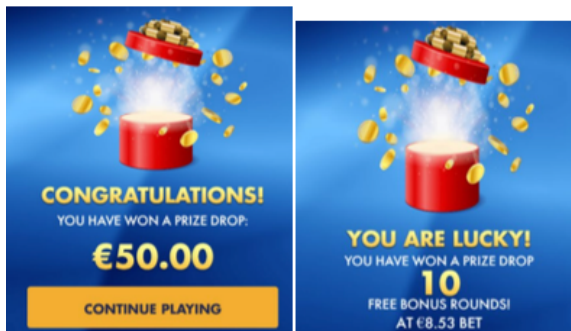

“Prize Drops” papildfunkcija (ja iespējots operatora konfigurācijā)

1. Informācija par “Prize Drops” papildfunkciju, tās darbības periodu un laimestu skaitu ir pieejama nospiežot pogu blakus spēles laukumam.
2. Papildfunkcija var tikt aktivizēta pēc nejaušības principa jebkura pamatspēles griezienu laikā.
3. Papildfunkcijas aktivizēšana, pēc nejaušības principa piešķir vienu no pieejamajiem laimestiem vai bezmaksas griezienus: