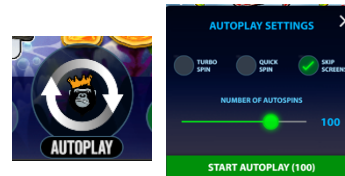

Spēles vadība

Lai spēlētu, rīkojieties šādi:

1. Lai mainītu likmes vērtību, lietojiet “**TOTAL BET**” izvēlni.

2. Izvēlieties monētas summu, reizinātāju un likmi.

3. Klikšķiniet uz ikonas “**Spin**”  . Ruļļi sāk griezties ar jūsu izvēlēto likmi.

Automātiskais vadības režīms:

1. Nospiežot **Autoplay** ikonu, Jūs varat izvēlēties:

- Sadaļa **Number of autospins** (Griezienu Izvēlies, cik reizes pēc kārtas ruļļi griezīsies Automātiskajā režīmā).
- Sadaļa **Quick spin**. Ruļļi griežas ātrā režīmā.
- Sadaļa **Turbo spin**. Ruļļi griežas ļoti ātrā režīmā (uzreiz tiek parādīts rezultāts).