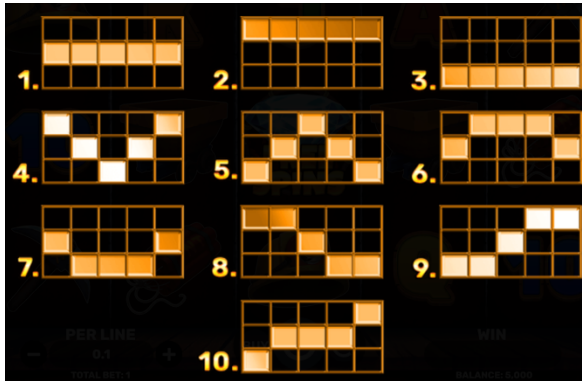

Izmaksu apraksts

Lai parastie simboli veidotu laimīgo kombināciju, jāsakrīt sekojošiem apstākļiem:

- Simboliem jābūt līdzās uz aktīvas izmaksas līnijas.
- Laimīgās kombinācijas veidojas no kreisās uz labo pusi.
- Izmaksu koeficients tiek piemēroti līnijas likmei.
- Izmaksu koeficienti parādīti izmaksu attēlos. Palielinot likmi, proporcionāli mainās izmaksas.

	5 x 2,000 4 x 200 3 x 50 2 x 5		5 x 1,000 4 x 150 3 x 30		5 x 100 4 x 25 3 x 5		5 x 100 4 x 25 3 x 5
	5 x 500 4 x 100 3 x 20		5 x 500 4 x 100 3 x 20		5 x 100 4 x 25 3 x 5		5 x 100 4 x 25 3 x 5
	5 x 200 4 x 50 3 x 10				5 x 100 4 x 25 3 x 5		

Izmaksas Līniju apraksts.

- Visi simboli izmaksā no kreisās puses uz labo, sākot ar galējo kreiso rulli.
- Tiek izmaksāts tikai lielākais laimests katrā laimestā rindā.
- Uzvaras tiek reizinātas ar likmi katrā rindā
- Darbības traucējumi anulē visus maksājumus