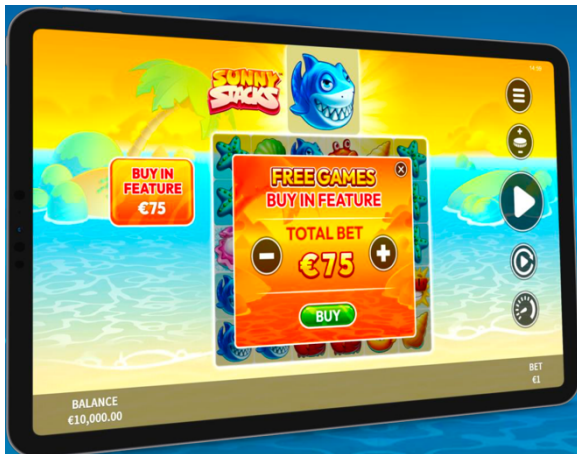

“Buy In Feature” noteikumi

- “Buy” funkcija ir papildu vienreizējs maksājums, kas garantē “Free Games” funkcijas iedarbināšanu.
- Bonusa pirkšanas funkcijas izmaksas ir 75x no kopējās likmes.
- Nospiežot pogu “Buy”, tiek maksāts par šo funkciju un tiek griezti ruļļi ar garantētām “Free Games”.
- Grieziens pēc “Buy” pogas nospiešanas piešķirs 3, 4, 5 vai 6 “Scatter” simbolus.
- Pirkšanās funkciju var aktivizēt tikai starp griezieniem un pamata spēle.

Spēles vadība

Lai spēlētu, rīkojieties šādi:

1. Lai paaugstinātu vai pazeminātu likmes vērtību, lietojiet “**Bet**” izvēlni.
2. Klikšķiniet uz “**Spin**” : Ruļļi sāk griezties ar jūsu izvēlēto likmi.

Automātiskais vadības režīms:

- Lai ruļļi grieztos automātiskajā režīmā, spiediet ikonu , lai apturētu automātisko režīmu, spiediet ikonu atkārtoti.