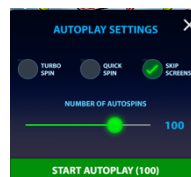

Spēles vadība

Lai spēlētu, rīkojieties šādi:

1. Lai mainītu likmes vērtību, lietojiet “TOTAL BET” izvēlni.

2. Izvēlieties monētas summu, reizinātāju un likmi.

3. Klikšķiniet uz ikonas “Spin” . Ruļļi sāk griezties ar jūsu izvēlēto likmi.

Automātiskais vadības režīms:

1. Nospiežot **Autoplay** ikonu, Jūs varat izvēlēties:

- Sadaļa **Number of autospins** (Griezienu skaits). Izvēlies, cik reizes pēc kārtas ruļļi griezīsies Automātiskajā režīmā.
- Sadaļa **Quick spin**. Ruļļi griežas ātrā režīmā.
- Sadaļa **Turbo spin**. Ruļļi griežas ļoti ātrā režīmā (uzreiz tiek parādīts rezultāts).