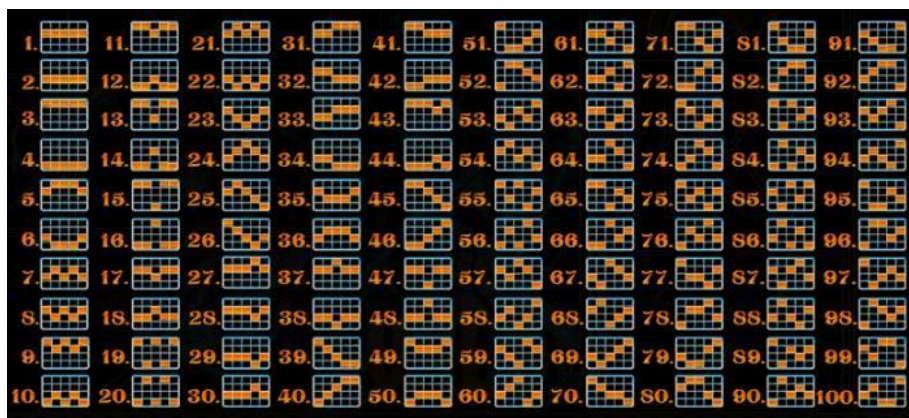

Nosacījums, lai saņemtu laimestu, ir griezt ruļļus līdz uz tiem attēlotie simboli veidotu laimīgās kombinācijas uz aktīvajām izmaksas līnijām. Laimests atkarīgs no izveidotajām laimīgajām kombinācijām.

Teorētiskais atdeves procents (RTP): 93.87%

Maksimālā laimesta summa ir ierobežota ar maksimālo iespējamo laimestu spēlē, bet nepārsniedzot 250 000 EUR apmēru. Ja raunda kopējais laimests sasniedz 250 000 EUR apmēru, raunds beidzas nekavējoties un tiek piešķirts maksimālais laimests un visas atlikušās papildspēles tiek izbeigtas.

Izmaksu apraksts

Izmaksu apraksts

Lai parastie simboli veidotu laimīgo kombināciju, jāsakrīt sekojošiem apstākļiem:

- Simboliem jābūt līdzās uz aktīvas izmaksas līnijas.
- Laimīgās kombinācijas veidojas no kreisās uz labo pusi. Pirmajam kombinācijas simbolam jāatrodas uz 1. ruļļa.
- Izmaksu koeficients tiek piemēroti līnijas likmei.
- Izmaksu koeficienti parādīti izmaksu attēlos. Palielinot likmi, proporcionāli mainās izmaksas.

	5 x 1,000 4 x 300 3 x 70		5 x 600 4 x 200 3 x 60		5 x 40 4 x 20 3 x 15		5 x 40 4 x 20 3 x 15
	5 x 120 4 x 40 3 x 20		5 x 120 4 x 40 3 x 20		5 x 20 4 x 15 3 x 10		5 x 20 4 x 15 3 x 10

Izmaksas Līniju Apraksts.

Laimests tiek izmaksāts tikai par laimīgajām kombinācijām uz aktīvajām izmaksas līnijām no kreisās puses.

Līnijas, kas redzamas attēlā, parāda iespējamās izmaksas līniju formas: