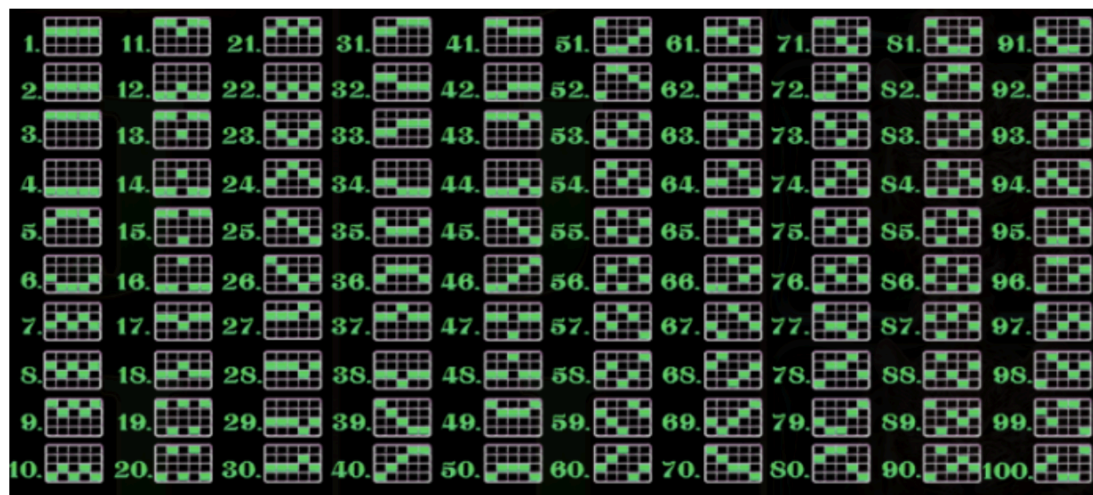

Nosacījums, lai saņemtu laimestu, ir griezt ruļļus līdz uz tiem attēlotie simboli veidotu laimīgās kombinācijas uz aktīvajām izmaksas līnijām. Laimests atkarīgs no izveidotajām laimīgajām kombinācijām.

Teorētiskais atdeves procents (RTP): 93.87%

Maksimālā laimesta summa ir ierobežota ar maksimālo iespējamo laimestu spēlē, bet nepārsniedzot 250 000 EUR apmēru. Ja raunda kopējais laimests sasniedz 250 000 EUR apmēru, raunds beidzas nekavējoties un tiek piešķirts maksimālais laimests un visas atlikušās papildspēles tiek izbeigtas.

Izmaksu apraksts

Lai parastie simboli veidotu laimīgo kombināciju, jāsakrīt sekojošiem apstākļiem:

- Simboliem jābūt līdzās uz aktīvas izmaksas līnijas.
- Laimīgās kombinācijas veidojas no kreisās uz labo pusi. Pirmajam kombinācijas simbolam jāatrodas uz 1. ruļļa.
- Izmaksu koeficients tiek piemēroti līnijas likmei.
- Izmaksu koeficienti parādīti izmaksu attēlos. Palielinot likmi, proporcionāli mainās

	5 x 1,000 4 x 300 3 x 70		5 x 600 4 x 200 3 x 60		5 x 40 4 x 20 3 x 15		5 x 40 4 x 20 3 x 15
	5 x 120 4 x 40 3 x 20		5 x 120 4 x 40 3 x 20		5 x 20 4 x 15 3 x 10		5 x 20 4 x 15 3 x 10

Izmaksas Līniju Apraksts.

Laimests tiek izmaksāts tikai par laimīgajām kombinācijām uz aktīvajām izmaksas līnijām no kreisās puses.

Līnijas, kas redzamas attēlā, parāda iespējamās izmaksas līniju formas: