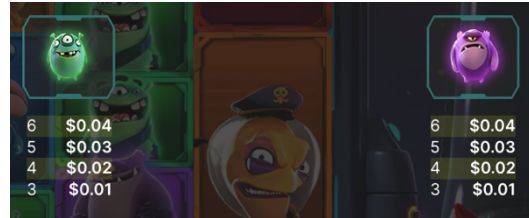

Izmaksu Veidu Tabaula

- Spēle tiek spēlēta ar līdz pat 72030 “Megaways” un dažādām likmju vērtībām.
- Vienādi simboli jebkurā pozīcijā uz trīs vai vairāk blakus esošiem ruļļiem, sākot no galējā kreisā ruļļa līdz galējam labajam ruļlim bez atstarpēm, rada “Megaways” laimestu.

7. Kārtība, kādā notiek pieteikšanās uz laimestu un kādā to izsniedz

Laimests tiek automātiski ieskaitīts klienta Spins.lv kontā.

8. Termiņš, līdz kuram azartspēles dalībnieks var pieteikties uz laimestu

Laimesti, kas nepārsniedz 720 euro tiek izmaksāti nekavējoties pēc spēles sesijas beigām. Laimesti no 720 euro līdz 14300 euro tiek izmaksāti 24 stundu laikā. Laimesti, kuri pārsniedz 14300 euro tiek izmaksāti ne vēlāk kā 30 dienu laikā un ne vairāk, ka divos maksājumos, no kuriem pirmais sastāda 30% no laimesta summas un tiek izmaksāts ne vēlāk 15 dienu laikā, bet otrais, kurš sastāda 70% no laimesta summas ne vēlāk, kā 30 dienu laikā.

9. Kur dalībnieks var vērsties pretenziju gadījumā, kā arī pretenziju izskatīšanas kārtība

Sūdzības un pretenzijas pieņem tikai rakstiskā veidā, 15 dienu laikā pēc spēles sesijas beigām Kompānijas administrācijā pēc adreses: Rīga, Ģertrūdes iela 12-7, LV-1010. Tāpat iespējams sazināties, atverot klientu atbalsta čatu mājaslapā vai rakstot uz support@spins.lv epasta adresi,