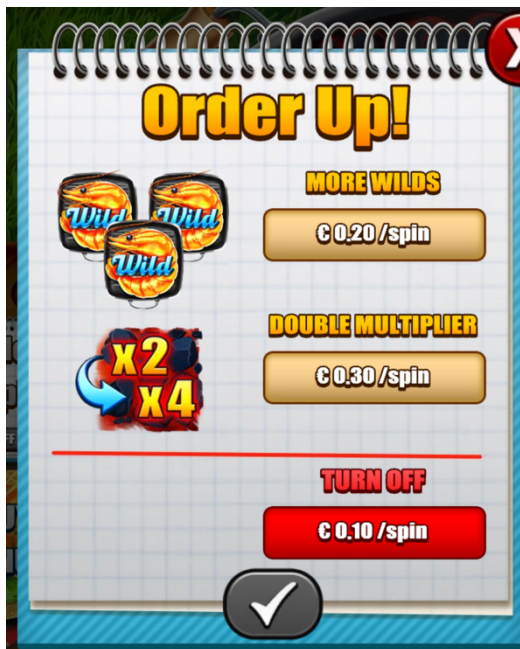

“Order Up!” noteikumi

- Dubultojiet kopējo likmi uz vienu griezienu, lai iegūtu vairāk “Wilds”, vai trīskāršojiet kopējo likmi uz vienu griezienu, lai iegūtu augstākus “Hot Reels” reizinātājus

Spēles vadība

Lai spēlētu, rīkojieties šādi:

1. Lai paaugstinātu vai pazeminātu likmes vērtību, lietojiet “**Total bet**” izvēlni.

1. Klikšķiniet uz “**Start**”:

Ruļļi sāk griezties ar jūsu izvēlēto likmi.

Automātiskais vadības režīms:

1. Nospiežot “**Auto**” ruļļi griezīsies Automātiskajā režīmā ar jūsu izvēlēto likmi:
2. Apturēt Automātisko režīmu var vēlreiz nospiežot “**Auto**” ikonu.