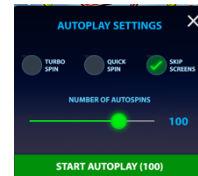

## Spēles vadība

Lai spēlētu, rīkojieties šādi:

1. Lai mainītu likmes vērtību, lietojiet “TOTAL BET” izvēlni.

2. Izvēlieties monētas summu, reizinātāju un likmi.

3. Klikšķiniet uz ikonas “Spin” . Ruļļi sāk griezties ar jūsu izvēlēto likmi.

**Automātiskais vadības režīms:**

1. Nospiežot **Autoplay** ikonu, Jūs varat izvēlēties:

- Sadaļa **Number of autospins** (Griezīnu skaits). Izvēlies, cik reizes pēc kārtas ruļļi griezīsies Automātiskajā režīmā.
- Sadaļa **Quick spin**. Ruļļi griežas ātrā režīmā.
- Sadaļa **Turbo spin**. Ruļļi griežas ļoti ātrā režīmā (uzreiz tiek parādīts rezultāts).