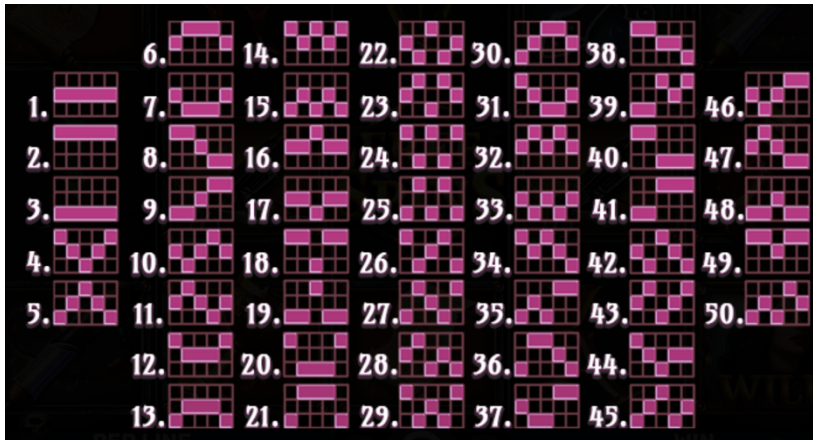

- Darbības traucējumi anulē visus maksājumus

7. Kārtība, kādā notiek pieteikšanās uz laimestu un kādā to izsniedz

Laimests tiek automātiski ieskaitīts klienta Spins.lv kontā

8. Termins, līdz kuram azartspēles dalībnieks var pieteikties uz laimestu

Laimesti, kas nepārsniedz 720 euro tiek izmaksāti nekavējoties pēc spēles sesijas beigām. Laimesti no 720 euro līdz 14300 euro tiek izmaksāti 24 stundu laikā. Laimesti, kuri pārsniedz 14300 euro izmaksā azartspēles noteikumos apstiprinātā kārtībā ne vēlāk kā 30 dienu laikā un ne vairāk kā divos maksājumos.

9. Kur dalībnieks var vērsties pretenziju gadījumā, kā arī pretenziju izskatīšanas kārtība

Sūdzības un pretenzijas pieņem tikai rakstiskā veidā, 15 dienu laikā pēc spēles sesijas beigām Kompānijas administrācijā pēc adreses: Rīga, Ģertrūdes iela 12-7, LV-1010. Tāpat iespējams sazināties, atverot klientu atbalsta čatu mājaslapā vai rakstot uz support@spins.lv epasta adresi, un parakstot savu vēstuli ar drošu elektronisko parakstu, kas satur laika zīmogu. Sūdzības tiks izskatītas un atbildes tiek sniegtas 10 darba dienu laikā no to saņemšanas brīža.

10. Cita informācija, kuru azartspēles organizētājs uzskata par nepieciešamu.